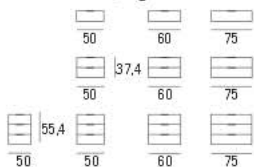

JESSE

STAGE CRJ

Contenitori in appoggio su panca oppure con piedini cm 1-2,5-3 per appoggio a terra o collocabili a sospensione (2 cassette). Top superiori, panche a terra con piedini regolabili, mensole. Finiture: noce canaletto, rovere moro, laccato opaco e lucido. / Storage units on the bench, with 1-2,5-3 cm legs or hanging (2 drawers unit). Upper top, bench with adjustable feet, shelves. Finishes: wainut, dark oak, matt and high gloss lacquered.

componenti / components

comodini P50 / nightstand P50

contenitori P50 / storage units P50

top sp. 1,2 / top h 1,2

da 40 a 200 P 50

panche sp. 7 / benches h 7

da 90 a 300 P 60

top sp. 7 / top h 7