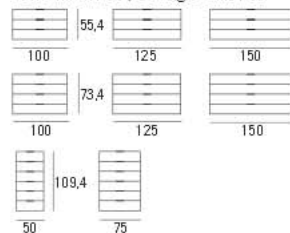

contenitori P50 / storage units P50

top sp. 1,2 / top h 1,2

da 40 a 200 P 50

panche sp. 7 / benches h 7

da 90 a 300 P 60

top sp. 7 / top h 7

da 40 a 300 P 50

mensole sp. 7 / shelves h 7

90/150/210 P 22