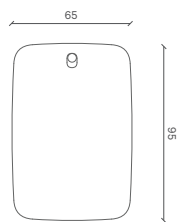

EN

Is the intermediate size of the item family of mirrors "Brothers". Middle Brothers mirrors have a pure and clear design, characterized by the wooden knob that allows to fix them on the wall.

FR

Ils complètent la famille des mirror brothers avec les dimensions intermédiaires. Middle Brothers sont des miroirs caractérisés par le dessin essentiel et propre du piquet en bois qu'il les soutient au mur.

ES

Integran a la familia de los espejos brothers con medidas intermedias. Los Middle Brother son espejos de diseños indispensables y limpios que se caracterizan por la clavija de madera que los sujeta a la pared.

RUS

Промежуточный размер в семье зеркал "Brothers". Зеркала Middle Brothers имеют чистый и понятный дизайн, оборудованные деревянным колышком с помощью которого можно установить зеркало на стену.

Finiture supporto in legno/Finishes

Legno
Wood

Dimensioni/Dimensions MIDDLE BROTHERS

LES BROTHERS