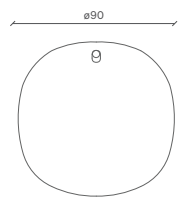

EN

Is the intermediate size of the item family of mirrors "Brothers". Middle Brothers mirrors have a pure and clear design, characterized by the wooden knob that allows to fix them on the wall.

FR

Ils complètent la famille des mirror brothers avec les dimensions intermédiaires. Middle Brothers sont des miroirs caractérisés par le dessin essentiel et propre du piquet en bois qu'il les soutient au mur.

ES

Integran a la familia de los espejos brothers con medidas intermedias. Los Middle Brother son espejos de diseños indispensables y limpios que se caracterizan por la clavija de madera que los sujeta a la pared.

RUS

Промежуточный размер в семье зеркал "Brothers". Зеркала Middle Brothers имеют чистый и понятный дизайн, оборудованные деревянным колышком с помощью которого можно установить зеркало на стену.

Finiture supporto in legno/Finishes

Legno
Wood

Dimensioni/Dimensions MIDDLE BROTHERS

LES BROTHERS