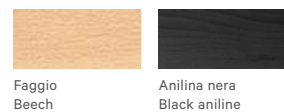

DE

Neue Farbgebungen für die Serie von Tischchen und Nachtkästchen Pinocchio. Die neuen Verarbeitungen unterstreichen ihr trockenes, elegantes Design machen es angemessener für eine bürgerliche Einrichtung. Die Platte besteht aus geformter Metallplatte, die Beine aus Vollholz.

ES

Nuevas soluciones cromáticas para la serie de mesitas/mesillas Pinocchio. Los nuevos acabados subrayan el aspecto sobrio y elegante haciendo que se adapten a ambientes burgueses. La encimera en chapa metálica, y las patas en madera maciza.

RUS

Новые цветовые варианты для прикроватных столиков Pinocchio collection. Новые отделки подчеркивают стильный и элегантный внешний вид, более подходящий для буржуазных интерьеров. Столешница из листового металла, ножки из массива твердой древесины.

SLOPE

Lampada/Lamp

PINOCCHIO

Tavolino/Coffee table

Design

Giopato&Coombes

Finiture piano/Top Finishes

Finiture gambe/Legs Finishes