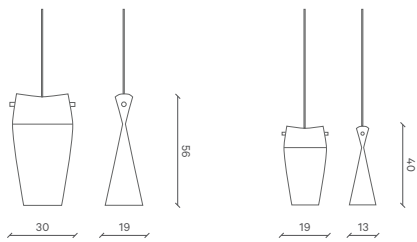

Rosso beige
Beige red

Giada
Jade

Finiture supporto in legno/Finishes

Legno
Wood

Dimensioni/Dimensions

DENT

Lampada/Lamp

PINOCCHIO
Tavolino/Coffee Table