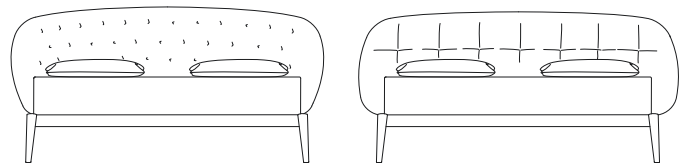

Letti

**Shiko**

Design  
E-ggs

Appendino  
Caio

Tavolino  
Ercolino

Letti  
Shiko Punto

Tavolino  
Acco

Pouf  
Ali lounge

Tavolino  
Pinocchio

**Letti  
Shiko**

**Design  
E-ggs**

Shiko Capitoné

Shiko Punto

Programma di letti che abbinano 4 diverse testate allo stessa struttura in legno. La robusta struttura in legno e le voluminose e morbide testiere, ricordano i lottatori di sumo nel rito dello shiko, evocando insieme solidità e morbidezza.

Tre diverse dimensioni per materasso  
160 x 200, 180 x 200 o 200 x 200 cm.

Vier verschiedene Kopfteile können mit dem Bettgestell aus Holz kombiniert werden. Der stabile Holzrahmen und die großen, weichen Kopfteile erinnern an Sumo-Ringer beim rituellen Stampfen und rufen Bilder von Festigkeit und Sanftheit hervor. Es gibt drei verschiedene Matratzengrößen: 160 x 200, 180 x 200 oder 200 x 200 cm.

Disponible en tres dimensiones para colchón de 160 x 200, 180 x 200 o 200 x 200 cm.

Programme de lits qui assortissent 4 différents têtes à la même structure en bois. La structure robuste en bois et le tête volumineux et doux rappelle les lutteurs de sumo dans le rite du shiko, en évoquant ensemble solidité et douceur.