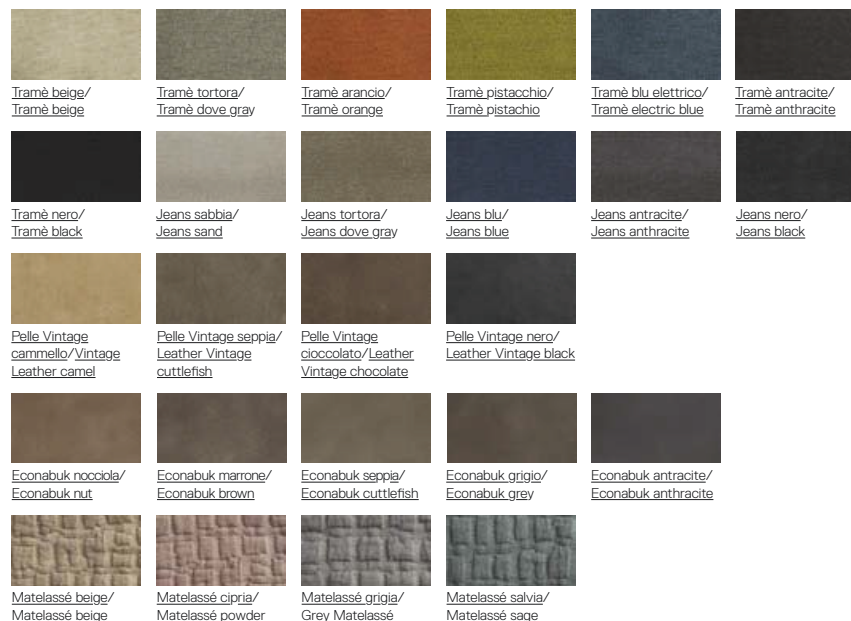

**Pocket**

200 x 220 x 113h cm  
220 x 220 x 113h cm  
240 x 220 x 113h cm

**Magnum**

215 x 220 x 132h cm  
235 x 220 x 132h cm  
255 x 220 x 132h cm

Shiko Pocket

Shiko Magnum

**Finiture testiera/Head boards finishes**

**Finiture gambe/Legs finishes**