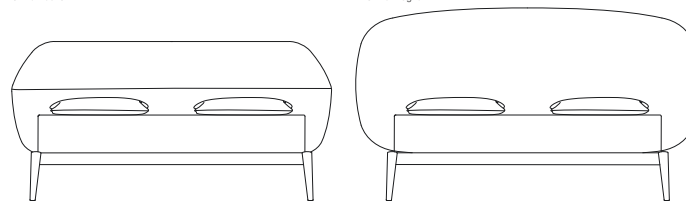

Trois différentes dimensions pour matelas  
160 x 200, 180 x 200 or 200 x 200 cm.

**Capitoné**

210 x 220 x 113h cm  
230 x 220 x 113h cm  
230 x 220 x 113h cm

**Punto**

205 x 220 x 106h cm  
225 x 220 x 106h cm  
225 x 220 x 106h cm

**Pocket**

200 x 220 x 113h cm  
220 x 220 x 113h cm  
240 x 220 x 113h cm

**Magnum**

215 x 220 x 132h cm  
235 x 220 x 132h cm  
255 x 220 x 132h cm

Shiko Pocket

Shiko Magnum

**Finiture testiera/Head boards finishes**