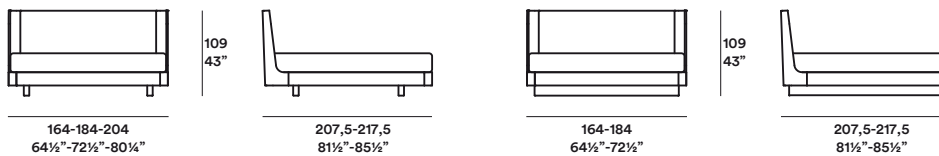

Dimensioni / Dimensions

Charles / Chiaramonte e Marin

Finiture / Finishings

Essenze / Woods

rovere therm
therm oak

Laccati opachi / Matt lacquers

gesso

bianco