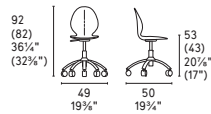

CS/1857 | CS/1857-LHS

CS/1856 180 | CS/1856-LHS 180  
CS/1856 360 | CS/1856-LHS 360

Base girevole a 180° con meccanismo di ritorno a base girevole a 360° / 180°  
Swivelling base features a repositioning mechanism or 360° swivelling base

**NOTA/NOTE**  
Per le combinazioni disponibili consultare il listino prezzi.  
Please check all available combinations in the price list.

Basil CS/1359  
P11 / P16  
CS/1857-LHS  
P15 / 315  
CS/1856 180  
P94 / P94  
Sedia / Chair  
CS/1356  
P77 / P100  
CS/1354  
P15 / P900  
CS/1355-LHS  
P15 / R04  
Sgabello / Stool