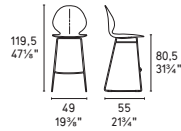

CS/1355 | CS/1355-LHS