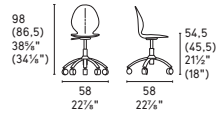

CS/1857 | CS/1857-LHS

CS/1856 180 | CS/1856-LHS 180  
CS/1856 360 | CS/1856-LHS 360

Base girevole a 180° con meccanismo di ritorno a base girevole a 360° / 180°  
Swivelling base features a repositioning mechanism or 360° swivelling base

**NOTA/NOTE**  
Per le combinazioni disponibili consultare il listino prezzi.  
Please check all available combinations in the price list.

Basil CS/1359  
P11 / P16  
CS/1857-LHS  
P15 / 315  
CS/1856 180  
P94 / P94  
Sedia / Chair  
CS/1356  
P77 / P100  
CS/1354  
P15 / P900  
CS/1355-LHS  
P15 / R04  
Sgabello / Stool