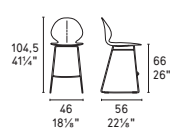

CS/1354 | CS/1354-LHS