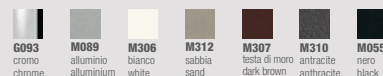

MAGO

ALLUNGABILE / EXTENDIBLE

cod. 01.34

posti/seats
6

cod. 01.35

posti/seats
8

cod. 01.36

posti/seats
8

acciaio / metals / acier / Stahl / acero / Сталь