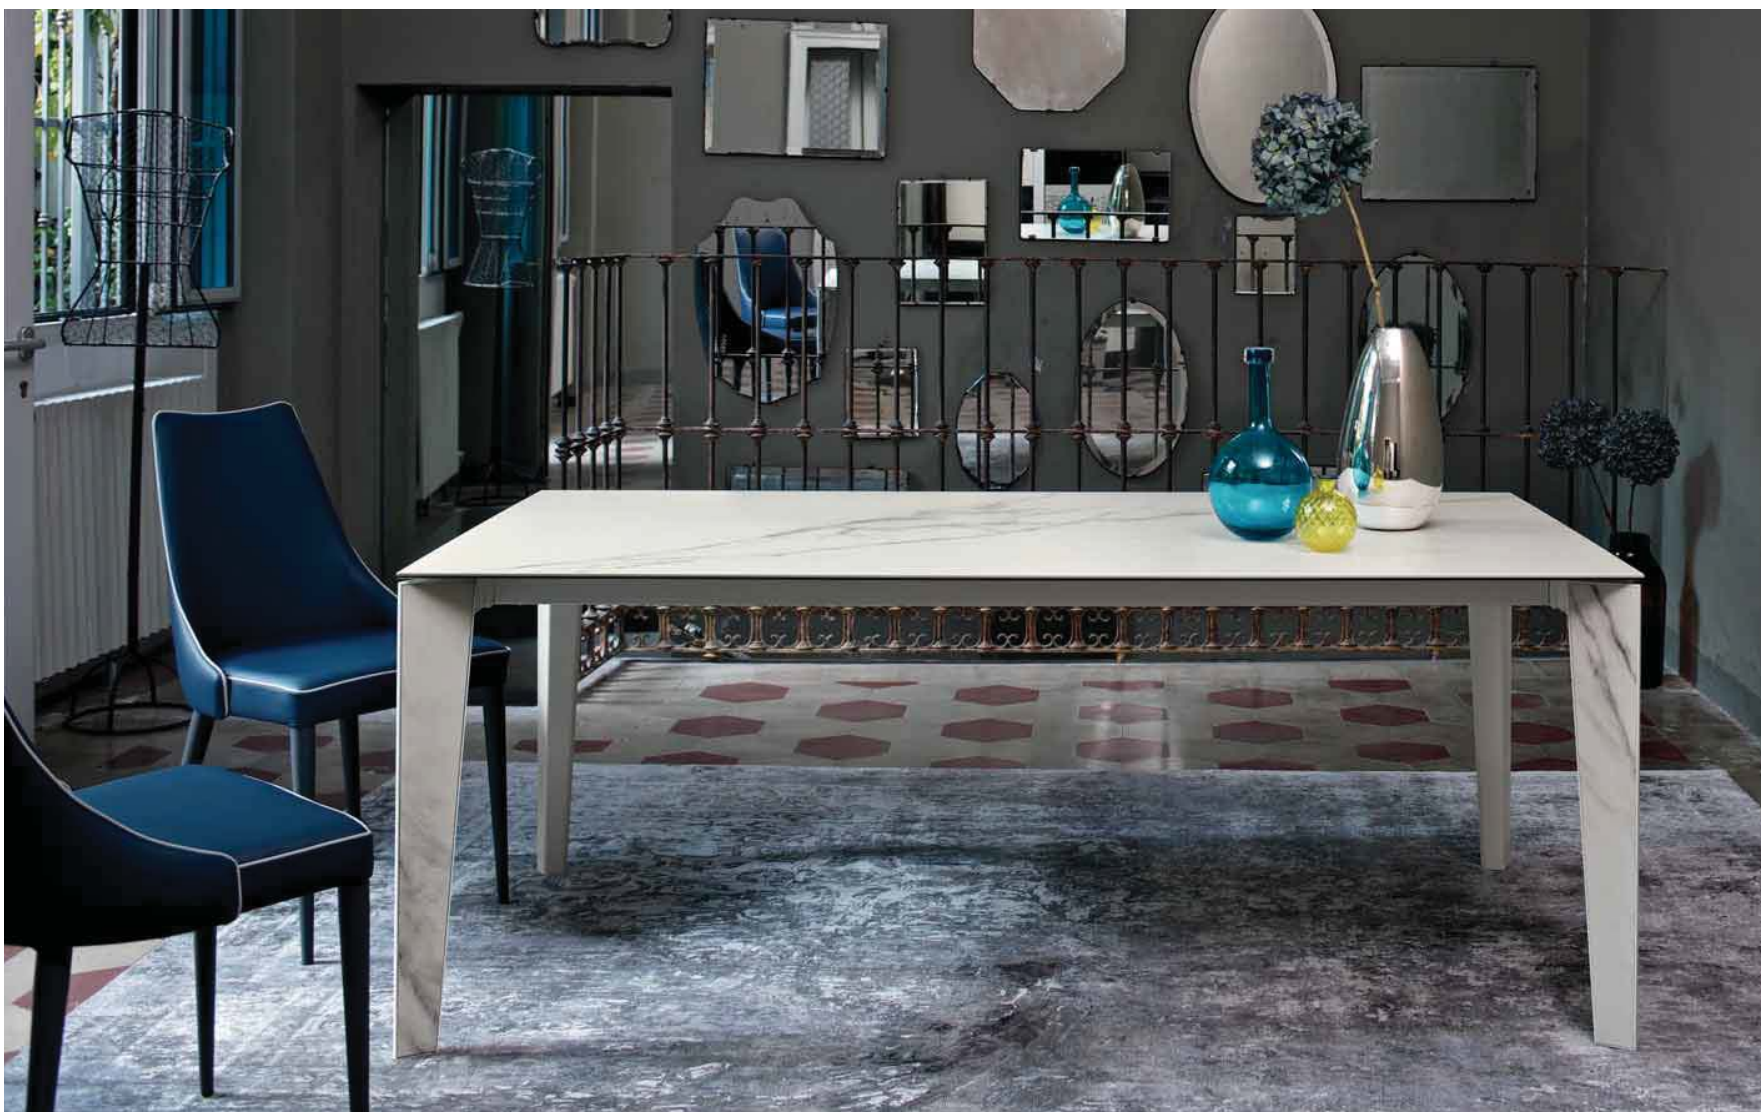

tavolo/table **SENSO**
cod. 20.94
M306 bianco / white
CM001G SuperMarmo bianco statuario / white SuperMarble
CM001A SuperMarmo bianco statuario / white SuperMarble

sedia/chair **CLARA**
cod. 40.90
M310 antracite / anthracite
PR13 pelle premium blu /bordino grigio chiaro /
blue premium nappa leather with light grey cordonet