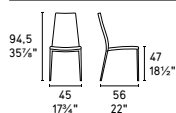

Aida Soft

Design: Calligaris Studio / Studio 28

CS/1452-S

CS/1452-SK

CS/1452-V

Aida Soft CS/1452-S
 P176 / SOP
 Sedia / Chair
 Atlante CS/4117
 P176 / P321
 Tavolo / Table
 Opera CS/6051-3
 P176 / P176 / P176
 Credenza / Sideboard
 Senzatempo 7201
 Orologio / Clock
 Picchio 7200
 Decorazione / Decoration
 Tubini 7194
 Vaso / Vase
 Sky 7192
 Tappeto / Rug