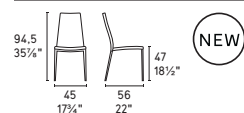

Aida Soft

Design: Calligaris Studio / Studio 28

CS/1452-S

CS/1452-SK

CS/1452-V

Aida Soft CS/1452-S
 P176 / SOP
 Sedia / Chair
 Atlante CS/4117
 P176 / P321
 Tavolo / Table
 Opera CS/6051-3
 P176 / P176 / P176
 Credenza / Sideboard
 Senzatempo 7201
 Orologio / Clock
 Picchio 7200
 Decorazione / Decoration
 Tubini 7194
 Vaso / Vase
 Sky 7192
 Tappeto / Rug