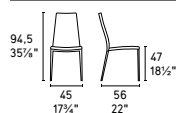

Aida Soft

Design: Calligaris Studio / Studio 28

CS/1452-S

CS/1452-SK

CS/1452-V

Aida Soft CS/1452-S
 P176 / SOP
 Sedia / Chair
 Atlante CS/4117
 P176 / P321
 Tavolo / Table
 Opera CS/6051-3
 P176 / P176 / P176
 Credenza / Sideboard
 Senzatempo 7201
 Orologio / Clock
 Picchio 7200
 Decorazione / Decoration
 Tubini 7194
 Vaso / Vase
 Sky 7192
 Tappeto / Rug