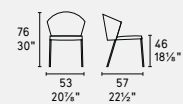

© Calligaris spa

35

Amélie · sedia / chair
CS1442
SQ5
Jungle · tavolo / table
CS4110-FD 140
P15L / GTR
Ninfa · centrotavola /
centrepiece
CS7190
Ionico · vaso / vase
CS7189-A
CS7189-B
Sky · tappeto / rug
CS7192

Amélie · sedia / chair
CS1442
SQ8

amélie

CS1442
CS1442-MTO

MALMO

SQ1

SQ4

SQ5

SQ8