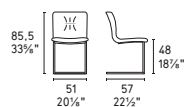

CS/1849
CS/1849-V