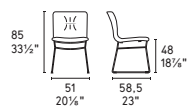

CS/1847
CS/1847-V