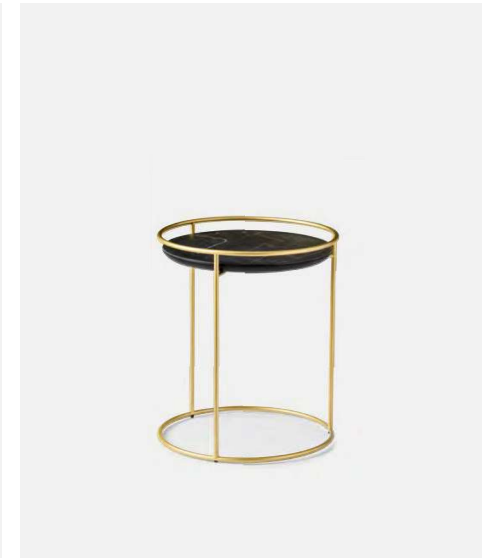

Come gli sgabelli, anche i tavolini Atollo sono caratterizzati dalla struttura in tondino di metallo, che sorregge un piano in legno o ceramica con bordo perimetrale rialzato. Leggeri e versatili, possono essere affiancati a divani e poltrone o usati come comodini nella zona notte.

Like the stools, Atollo coffee tables too are characterized by a metal rod frame, supporting a wooden or ceramic top with a raised perimeter edge. Lightweight and versatile, they can be placed next to sofas and armchairs or used as bedside tables in the night area.

Atollo

design by Archirivolto

114 / 115

Complementi / Occasionals

Atollo
Tavolino / Coffee table CS5098-P-M-G P15 / P18C

Atollo
Chinese
Tavolino / Coffee table CS5098-P-M-P15 / P15L
Tappeto / Rug CS7209

Atollo

Atollo Console / Console CS5130 P15 / P2C-P15L

Atollo Tavolino / Coffee table CS5098-G P175 / P18C

Atollo Tavolino / Coffee table CS5098-PP175 / P18C

Nota Per le combinazioni disponibili consultare il listino prezzi. / Note Please check all available combinations in the price list.