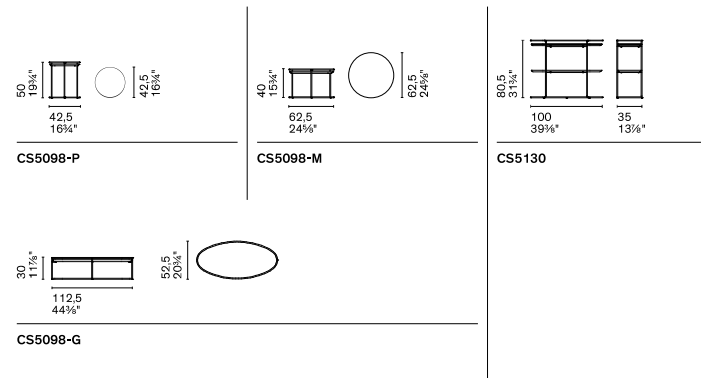

Atollo Tavolino / Coffee table CS5098-G P175 / P18C

Atollo Tavolino / Coffee table CS5098-PP175 / P18C

Nota Per le combinazioni disponibili consultare il listino prezzi. / Note Please check all available combinations in the price list.