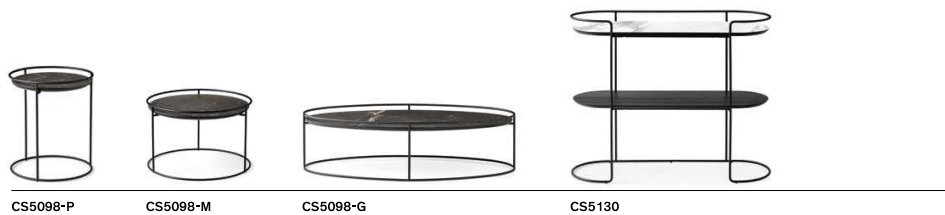

Come gli sgabelli, anche i tavolini Atollo sono caratterizzati dalla struttura in tondino di metallo, che sorregge un piano in legno o ceramica con bordo perimetrale rialzato. Leggeri e versatili, possono essere affiancati a divani e poltrone o usati come comodini nella zona notte.

Like the stools, Atollo coffee tables too are characterized by a metal rod frame, supporting a wooden or ceramic top with a raised perimeter edge. Lightweight and versatile, they can be placed next to sofas and armchairs or used as bedside tables in the night area.

Atollo

design by Archirivolto

114 / 115

Complementi / Occasionals

Atollo
Tavolino / Coffee table CS5098-P-M-G P15 / P18C

Atollo
Chinese
Tavolino / Coffee table CS5098-P-M-P15 / P15L
Tappeto / Rug CS7209

Atollo

Atollo Console / Console CS5130 P15 / P2C-P15L

Atollo Tavolino / Coffee table CS5098-G P175 / P18C

Atollo Tavolino / Coffee table CS5098-PP175 / P18C

Nota Per le combinazioni disponibili consultare il listino prezzi. / Note Please check all available combinations in the price list.