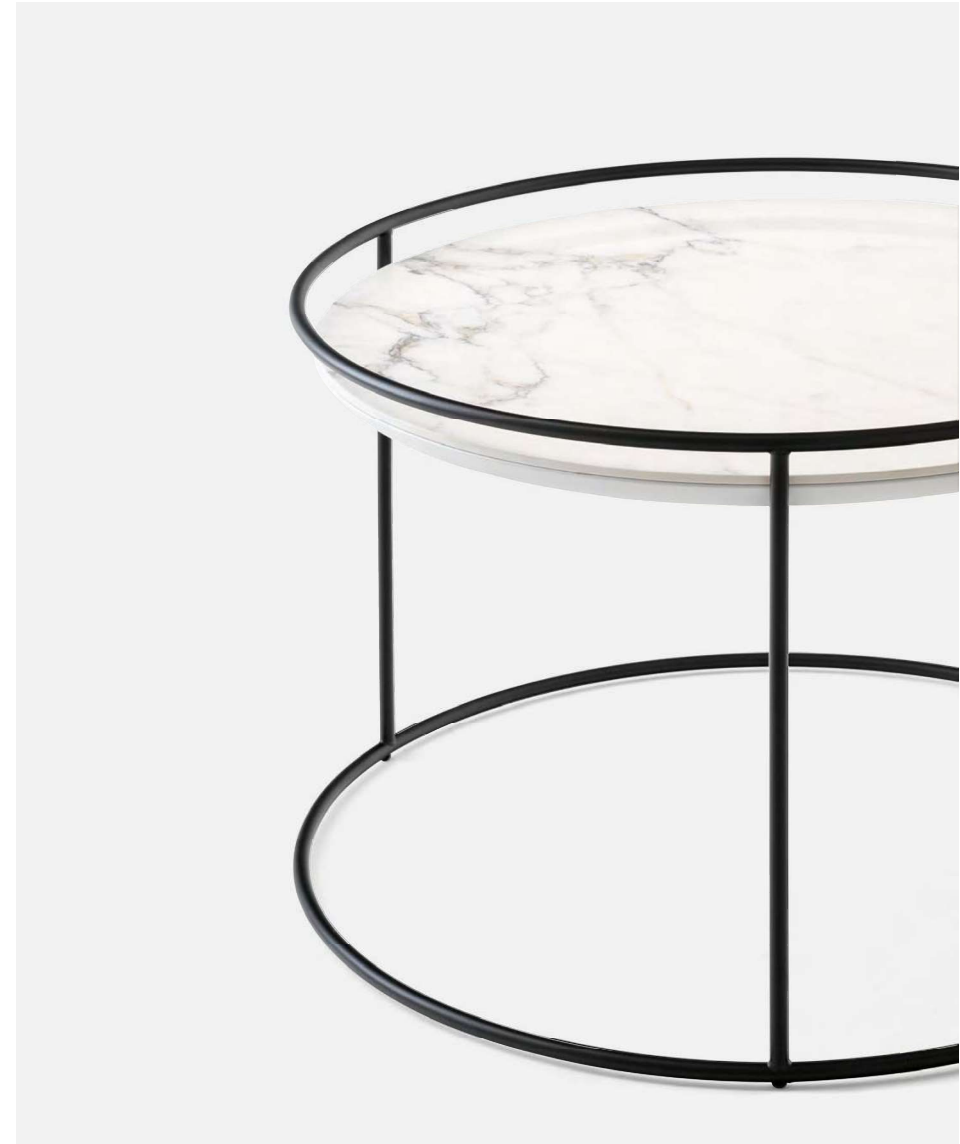

Come gli sgabelli, anche i tavolini Atollo sono caratterizzati dalla struttura in tondino di metallo, che sorregge un piano in legno o ceramica con bordo perimetrale rialzato. Leggeri e versatili, possono essere affiancati a divani e poltrone o usati come comodini nella zona notte.

Like the stools, Atollo coffee tables too are characterized by a metal rod frame, supporting a wooden or ceramic top with a raised perimeter edge. Lightweight and versatile, they can be placed next to sofas and armchairs or used as bedside tables in the night area.

Atollo

design by Archirivolto

114 / 115

Complementi / Occasionals

Atollo
Tavolino / Coffee table CS5098-P-M-G P15 / P18C

Atollo
Chinese
Tavolino / Coffee table CS5098-P-M-P15 / P15L
Tappeto / Rug CS7209

Atollo