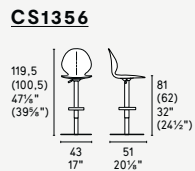

# BASIL

Design by MrSmith Studio / Calligaris Studio

**Basil** • Sedia / Chair  
 CS1359  
 P27P / P27P - P2L / P2L  
 P28P / P28P - P1S1 / P1S1  
 P3L / P3L

**Balance** • Tavolo / Table  
 CS4121-RD 120 L  
 P94 / P94  
**Circles** • Totem portaoggetti /  
 Display stand  
 CS5107  
 P27P

	Legno Wood								
		P02	P94	P12	P15L	P19W	P27	P132	P201
	Metallo Metal								
		P74	P77	P95					
									
		P15	P1L	P16	P94	P100	P139	P160	P176
									
	P328	P151	P2L	P3L	P27P	P28P			
	PP								
		P16	P94	P100	P328	P900	P946	P973	
									
	P151	P2L	P3L	P27P	P28P				

NOTA Per le combinazioni disponibili consultare il listino prezzi. / NOTE Please check all available combinations in the price list.

*Basil • Sedia / Chair*  
 CS13S9  
 P2L / P2L - P28P / P28P  
 P27P / P27P - P151 / P151  
 P3L / P3L