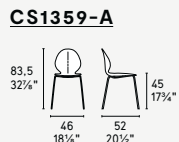

# BASIL

Design by MrSmith Studio / Calligaris Studio

**Basil** • Sedia / Chair  
 CS1359  
 P27P / P27P - P2L / P2L  
 P28P / P28P - P1S1 / P1S1  
 P3L / P3L

**Balance** • Tavolo / Table  
 CS4121-RD 120 L  
 P94 / P94  
**Circles** • Totem portaoggetti /  
 Display stand  
 CS5107  
 P27P

	Legno Wood								
		P02	P94	P12	P15L	P19W	P27	P132	P201
	Metallo Metal								
		P74	P77	P95					
									
		P15	P1L	P16	P94	P100	P139	P160	P176
									
	P328	P151	P2L	P3L	P27P	P28P			
	PP								
		P16	P94	P100	P328	P900	P946	P973	
									
	P151	P2L	P3L	P27P	P28P				

NOTA Per le combinazioni disponibili consultare il listino prezzi. / NOTE Please check all available combinations in the price list.

*Basil • Sedia / Chair*  
 CS13S9  
 P2L / P2L - P28P / P28P  
 P27P / P27P - P151 / P151  
 P3L / P3L