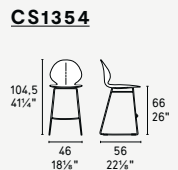

# BASIL

Design by MrSmith Studio / Calligaris Studio

**Basil** • Sedia / Chair  
 CS1359  
 P27P / P27P - P2L / P2L  
 P28P / P28P - P1S1 / P1S1  
 P3L / P3L

**Balance** • Tavolo / Table  
 CS4121-RD 120 L  
 P94 / P94  
**Circles** • Totem portaoggetti /  
 Display stand  
 CS5107  
 P27P

	Legno Wood								
		P02	P94	P12	P15L	P19W	P27	P132	P201
	Metallo Metal								
		P74	P77	P95					
									
		P15	P1L	P16	P94	P100	P139	P160	P176
									
	P328	P151	P2L	P3L	P27P	P28P			
	PP								
		P16	P94	P100	P328	P900	P946	P973	
									
	P151	P2L	P3L	P27P	P28P				

NOTA Per le combinazioni disponibili consultare il listino prezzi. / NOTE Please check all available combinations in the price list.

*Basil • Sedia / Chair*  
 CS13S9  
 P2L / P2L - P28P / P28P  
 P27P / P27P - P151 / P151  
 P3L / P3L