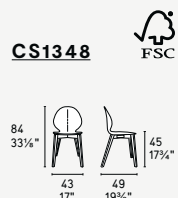

# BASIL

Design by MrSmith Studio / Calligaris Studio

**Basil** • Sedia / Chair  
 CS1359  
 P27P / P27P - P2L / P2L  
 P28P / P28P - P1S1 / P1S1  
 P3L / P3L

**Balance** • Tavolo / Table  
 CS4121-RD 120 L  
 P94 / P94  
**Circles** • Totem portaoggetti /  
 Display stand  
 CS5107  
 P27P

	Legno Wood								
		P02	P94	P12	P15L	P19W	P27	P132	P201
	Metallo Metal								
		P74	P77	P95					
									
		P15	P1L	P16	P94	P100	P139	P160	P176
									
	P328	P151	P2L	P3L	P27P	P28P			
	PP								
		P16	P94	P100	P328	P900	P946	P973	
									
	P151	P2L	P3L	P27P	P28P				

NOTA Per le combinazioni disponibili consultare il listino prezzi. / NOTE Please check all available combinations in the price list.

*Basil • Sedia / Chair*  
 CS13S9  
 P2L / P2L - P28P / P28P  
 P27P / P27P - P151 / P151  
 P3L / P3L