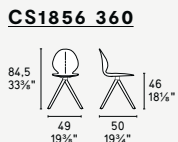

# BASIL

Design by MrSmith Studio / Calligaris Studio

**Basil** • Sedia / Chair  
 CS1359  
 P27P / P27P - P2L / P2L  
 P28P / P28P - P1S1 / P1S1  
 P3L / P3L

**Balance** • Tavolo / Table  
 CS4121-RD 120 L  
 P94 / P94  
**Circles** • Totem portaoggetti /  
 Display stand  
 CS5107  
 P27P

	Legno Wood								
		P02	P94	P12	P15L	P19W	P27	P132	P201
	Metallo Metal								
		P74	P77	P95					
									
		P15	P1L	P16	P94	P100	P139	P160	P176
									
	P328	P151	P2L	P3L	P27P	P28P			
	PP								
		P16	P94	P100	P328	P900	P946	P973	
									
	P151	P2L	P3L	P27P	P28P				

NOTA Per le combinazioni disponibili consultare il listino prezzi. / NOTE Please check all available combinations in the price list.

*Basil • Sedia / Chair*  
 CS13S9  
 P2L / P2L - P28P / P28P  
 P27P / P27P - P151 / P151  
 P3L / P3L