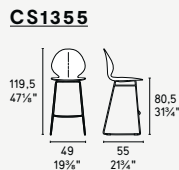

# BASIL

Design by MrSmith Studio / Calligaris Studio

**Basil** • Sedia / Chair  
 CS1359  
 P27P / P27P - P2L / P2L  
 P28P / P28P - P1S1 / P1S1  
 P3L / P3L

**Balance** • Tavolo / Table  
 CS4121-RD 120 L  
 P94 / P94  
**Circles** • Totem portaoggetti /  
 Display stand  
 CS5107  
 P27P

	Legno Wood								
		P02	P94	P12	P15L	P19W	P27	P132	P201
	Metallo Metal								
		P74	P77	P95					
									
		P15	P1L	P16	P94	P100	P139	P160	P176
									
	P328	P151	P2L	P3L	P27P	P28P			
	PP								
		P16	P94	P100	P328	P900	P946	P973	
									
	P151	P2L	P3L	P27P	P28P				

NOTA Per le combinazioni disponibili consultare il listino prezzi. / NOTE Please check all available combinations in the price list.

*Basil • Sedia / Chair*  
 CS13S9  
 P2L / P2L - P28P / P28P  
 P27P / P27P - P151 / P151  
 P3L / P3L