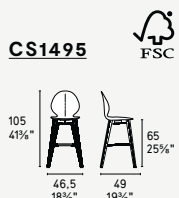

# BASIL

Design by MrSmith Studio / Calligaris Studio

**Basil** • Sedia / Chair  
 CS1359  
 P27P / P27P - P2L / P2L  
 P28P / P28P - P1S1 / P1S1  
 P3L / P3L

**Balance** • Tavolo / Table  
 CS4121-RD 120 L  
 P94 / P94  
**Circles** • Totem portaoggetti /  
 Display stand  
 CS5107  
 P27P

	Legno Wood								
		P02	P94	P12	P15L	P19W	P27	P132	P201
	Metallo Metal								
		P74	P77	P95					
									
		P15	P1L	P16	P94	P100	P139	P160	P176
									
	P328	P151	P2L	P3L	P27P	P28P			
	PP								
		P16	P94	P100	P328	P900	P946	P973	
									
	P151	P2L	P3L	P27P	P28P				

NOTA Per le combinazioni disponibili consultare il listino prezzi. / NOTE Please check all available combinations in the price list.

*Basil • Sedia / Chair*  
 CS13S9  
 P2L / P2L - P28P / P28P  
 P27P / P27P - P151 / P151  
 P3L / P3L