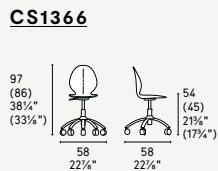

# BASIL

Design by MrSmith Studio / Calligaris Studio

**Basil** • Sedia / Chair  
 CS1359  
 P27P / P27P - P2L / P2L  
 P28P / P28P - P1S1 / P1S1  
 P3L / P3L

**Balance** • Tavolo / Table  
 CS4121-RD 120 L  
 P94 / P94  
**Circles** • Totem portaoggetti /  
 Display stand  
 CS5107  
 P27P

	Legno Wood								
		P02	P94	P12	P15L	P19W	P27	P132	P201
	Metallo Metal								
		P74	P77	P95					
									
		P15	P1L	P16	P94	P100	P139	P160	P176
									
	P328	P151	P2L	P3L	P27P	P28P			
	PP								
		P16	P94	P100	P328	P900	P946	P973	
									
	P151	P2L	P3L	P27P	P28P				

NOTA Per le combinazioni disponibili consultare il listino prezzi. / NOTE Please check all available combinations in the price list.

*Basil • Sedia / Chair*  
 CS13S9  
 P2L / P2L - P28P / P28P  
 P27P / P27P - P151 / P151  
 P3L / P3L