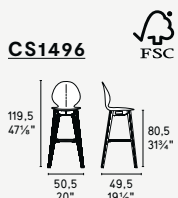

# BASIL

Design by MrSmith Studio / Calligaris Studio

**Basil** • Sedia / Chair  
 CS1359  
 P27P / P27P - P2L / P2L  
 P28P / P28P - P1S1 / P1S1  
 P3L / P3L

**Balance** • Tavolo / Table  
 CS4121-RD 120 L  
 P94 / P94  
**Circles** • Totem portaoggetti /  
 Display stand  
 CS5107  
 P27P

	Legno Wood								
		P02	P94	P12	P15L	P19W	P27	P132	P201
	Metallo Metal								
		P74	P77	P95					
									
		P15	P1L	P16	P94	P100	P139	P160	P176
									
	P328	P151	P2L	P3L	P27P	P28P			
	PP								
		P16	P94	P100	P328	P900	P946	P973	
									
	P151	P2L	P3L	P27P	P28P				

NOTA Per le combinazioni disponibili consultare il listino prezzi. / NOTE Please check all available combinations in the price list.

*Basil • Sedia / Chair*  
 CS13S9  
 P2L / P2L - P28P / P28P  
 P27P / P27P - P151 / P151  
 P3L / P3L