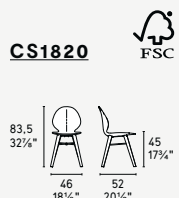

# BASIL

Design by MrSmith Studio / Calligaris Studio

**Basil** • Sedia / Chair  
 CS1359  
 P27P / P27P - P2L / P2L  
 P28P / P28P - P1S1 / P1S1  
 P3L / P3L

**Balance** • Tavolo / Table  
 CS4121-RD 120 L  
 P94 / P94  
**Circles** • Totem portaoggetti /  
 Display stand  
 CS5107  
 P27P

NOTA Per le combinazioni disponibili consultare il listino prezzi. / NOTE Please check all available combinations in the price list.

*Basil • Sedia / Chair*  
 CS13S9  
 P2L / P2L - P28P / P28P  
 P27P / P27P - P151 / P151  
 P3L / P3L