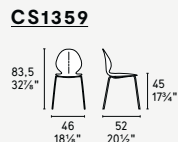

# BASIL

Design by MrSmith Studio / Calligaris Studio

**Basil** • Sedia / Chair  
 CS1359  
 P27P / P27P - P2L / P2L  
 P28P / P28P - P1S1 / P1S1  
 P3L / P3L

**Balance** • Tavolo / Table  
 CS4121-RD 120 L  
 P94 / P94  
**Circles** • Totem portaoggetti /  
 Display stand  
 CS5107  
 P27P

	Legno Wood								
		P02	P94	P12	P15L	P19W	P27	P132	P201
	Metallo Metal								
		P74	P77	P95					
									
		P15	P1L	P16	P94	P100	P139	P160	P176
									
	P328	P151	P2L	P3L	P27P	P28P			
	PP								
		P16	P94	P100	P328	P900	P946	P973	
									
	P151	P2L	P3L	P27P	P28P				

NOTA Per le combinazioni disponibili consultare il listino prezzi. / NOTE Please check all available combinations in the price list.

*Basil • Sedia / Chair*  
 CS13S9  
 P2L / P2L - P28P / P28P  
 P27P / P27P - P151 / P151  
 P3L / P3L