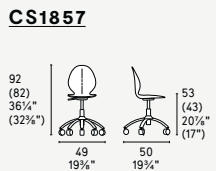

# BASIL

Design by MrSmith Studio / Calligaris Studio

**Basil** • Sedia / Chair  
 CS1359  
 P27P / P27P - P2L / P2L  
 P28P / P28P - P1S1 / P1S1  
 P3L / P3L

**Balance** • Tavolo / Table  
 CS4121-RD 120 L  
 P94 / P94  
**Circles** • Totem portaoggetti /  
 Display stand  
 CS5107  
 P27P

	Legno Wood								
		P02	P94	P12	P15L	P19W	P27	P132	P201
	Metallo Metal								
		P74	P77	P95					
									
		P15	P1L	P16	P94	P100	P139	P160	P176
									
	P328	P151	P2L	P3L	P27P	P28P			
	PP								
		P16	P94	P100	P328	P900	P946	P973	
									
	P151	P2L	P3L	P27P	P28P				

NOTA Per le combinazioni disponibili consultare il listino prezzi. / NOTE Please check all available combinations in the price list.

*Basil • Sedia / Chair*  
 CS13S9  
 P2L / P2L - P28P / P28P  
 P27P / P27P - P151 / P151  
 P3L / P3L