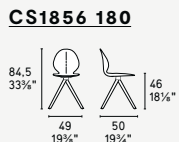

# BASIL

Design by MrSmith Studio / Calligaris Studio

**Basil** • Sedia / Chair  
 CS1359  
 P27P / P27P - P2L / P2L  
 P28P / P28P - P1S1 / P1S1  
 P3L / P3L

**Balance** • Tavolo / Table  
 CS4121-RD 120 L  
 P94 / P94  
**Circles** • Totem portaoggetti /  
 Display stand  
 CS5107  
 P27P

	Legno Wood								
		P02	P94	P12	P15L	P19W	P27	P132	P201
	Metallo Metal								
		P74	P77	P95					
									
		P15	P1L	P16	P94	P100	P139	P160	P176
									
	P328	P151	P2L	P3L	P27P	P28P			
	PP								
		P16	P94	P100	P328	P900	P946	P973	
									
	P151	P2L	P3L	P27P	P28P				

NOTA Per le combinazioni disponibili consultare il listino prezzi. / NOTE Please check all available combinations in the price list.

*Basil • Sedia / Chair*  
 CS13S9  
 P2L / P2L - P28P / P28P  
 P27P / P27P - P151 / P151  
 P3L / P3L