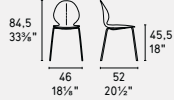

Basil • sedia / chair
CS1820
P12 / P176 / P16
Basil • sgabello / stool
CS1495
P02 / 315

Basil · sgabello /
stool
CS1354
P15 / P28P

Ninfea · centrotavola /
centrepiece
CS7190

Basil · sgabello /
stool
CS1356
P77 / R03

Basil • sedia / chair
CS1359
P16 / P16

Basil • sedia / chair
CS1359-E
P95 / P3L

Suber • vassoio / tray
CS7235

Flask • vaso / vase
CS7242

basil

CS1348

CS1820

CS1495

CS1496

CS1359

CS1359-E

CS1856 180

CS1856 360

CS1354

CS1355

CS1356