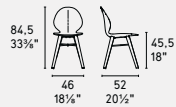

Basil • sedia / chair
CS1820
P12 / P176 / P16
Basil • sgabello / stool
CS1495
P02 / 315

Basil · sgabello /
stool
CS1354
P15 / P28P

Ninfea · centrotavola /
centrepiece
CS7190

Basil · sgabello /
stool
CS1356
P77 / R03

Basil • sedia / chair
CS1359
P16 / P16

Basil • sedia / chair
CS1359-E
P95 / P3L

Suber • vassoio / tray
CS7235

Flask • vaso / vase
CS7242

basil

CS1348

CS1820

CS1495

CS1496

CS1359

CS1359-E

CS1856 180

CS1856 360

CS1354

CS1355

CS1356