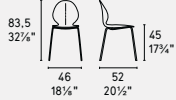

Basil • sedia / chair
CS1820
P12 / P176 / P16
Basil • sgabello / stool
CS1495
P02 / 315

Basil · sgabello /
stool
CS1354
P15 / P28P

Ninfea · centrotavola /
centrepiece
CS7190

Basil · sgabello /
stool
CS1356
P77 / R03

Basil • sedia / chair
CS1359
P16 / P16

Basil • sedia / chair
CS1359-E
P95 / P3L

Suber • vassoio / tray
CS7235

Flask • vaso / vase
CS7242

basil

CS1348

CS1820

CS1495

CS1496

CS1359

CS1359-E

CS1856 180

CS1856 360

CS1354

CS1355

CS1356