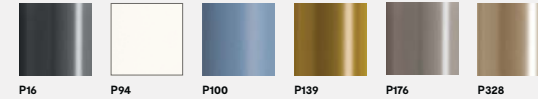

CS1366

CS1857

LEGNO WOOD

METALLO METAL

METALLO METAL

PP

CUOIO LEATHER

NOTA Per le combinazioni disponibili consultare il listino prezzi · NOTE Please check all available combinations in the price list.