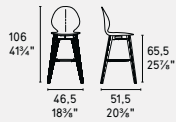

Basil • sedia / chair
CS1820
P12 / P176 / P16
Basil • sgabello / stool
CS1495
P02 / 315

Basil · sgabello /
stool
CS1354
P15 / P28P

Ninfea · centrotavola /
centrepiece
CS7190

Basil · sgabello /
stool
CS1356
P77 / R03

Basil • sedia / chair
CS1359
P16 / P16

Basil • sedia / chair
CS1359-E
P95 / P3L

Suber • vassoio / tray
CS7235

Flask • vaso / vase
CS7242

basil

CS1348

CS1820

CS1495

CS1496

CS1359

CS1359-E

CS1856 180

CS1856 360

CS1354

CS1355

CS1356