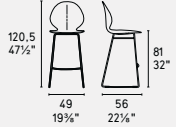

Basil • sedia / chair
CS1359
P16 / P16

Basil • sedia / chair
CS1359-E
P95 / P3L

Suber • vassoio / tray
CS7235

Flask • vaso / vase
CS7242

basil

CS1348

CS1820

CS1495

CS1496

CS1359

CS1359-E

CS1856 180

CS1856 360

CS1354

CS1355

CS1356