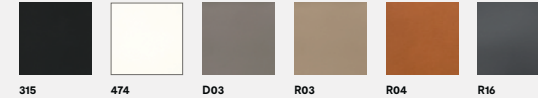

CS1366

CS1857

LEGNO WOOD

METALLO METAL

METALLO METAL

PP

CUOIO LEATHER

NOTA Per le combinazioni disponibili consultare il listino prezzi · NOTE Please check all available combinations in the price list.