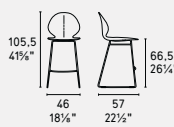

Basil • sedia / chair
CS1359
P16 / P16

Basil • sedia / chair
CS1359-E
P95 / P3L

Suber • vassoio / tray
CS7235

Flask • vaso / vase
CS7242

basil

CS1348

CS1820

CS1495

CS1496

CS1359

CS1359-E

CS1856 180

CS1856 360

CS1354

CS1355

CS1356