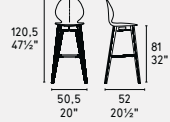

Basil • sedia / chair
CS1820
P12 / P176 / P16
Basil • sgabello / stool
CS1495
P02 / 315

Basil · sgabello /
stool
CS1354
P15 / P28P

Ninfea · centrotavola /
centrepiece
CS7190

Basil · sgabello /
stool
CS1356
P77 / R03

Basil • sedia / chair
CS1359
P16 / P16

Basil • sedia / chair
CS1359-E
P95 / P3L

Suber • vassoio / tray
CS7235

Flask • vaso / vase
CS7242

basil

CS1348

CS1820

CS1495

CS1496

CS1359

CS1359-E

CS1856 180

CS1856 360

CS1354

CS1355

CS1356