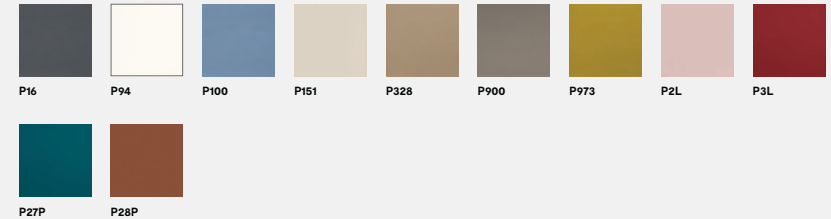

CS1366

CS1857

LEGNO WOOD

METALLO METAL

METALLO METAL

PP

CUOIO LEATHER

NOTA Per le combinazioni disponibili consultare il listino prezzi · NOTE Please check all available combinations in the price list.