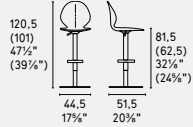

Basil • sedia / chair
CS1359
P16 / P16

Basil • sedia / chair
CS1359-E
P95 / P3L

Suber • vassoio / tray
CS7235

Flask • vaso / vase
CS7242

basil

CS1348

CS1820

CS1495

CS1496

CS1359

CS1359-E

CS1856 180

CS1856 360

CS1354

CS1355

CS1356