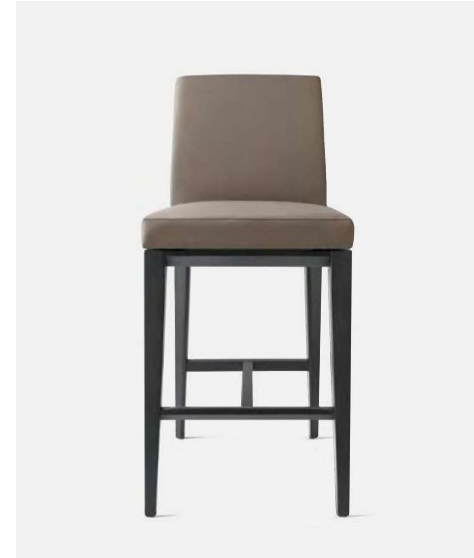

Sedia classica con gambe in legno massello, seduta imbottita e schienale alto, Bess è pensata per i luoghi della convivialità. La cura progettuale si rivela nella continuità visiva della linea che unisce gambe posteriori e schienale, ma anche nell'attenzione al comfort, reso speciale dalle cinghie elastiche.

A classic chair with solid wood legs, padded seat, and tall backrest, Bess is designed for convivial spaces. The design care is evident in the visual continuity of the line that joins the back legs and backrest, but also in the attention to comfort, made special by the elastic straps.

Bess

CS1294

CS1463

CS1445-MTO

design by Calligaris Studio

090 /091

Sedie + Sgabelli /Chairs + Stools

Bess Low
Alpha

Sedia /Chair
Tavolo /Table

CS1463 P12 / A02
CS4120-R P12 / P14C

Bess

Bess
Omnia

Sedia /Chair
Tavolo /Table

CS1294 P12 / D04
CS4058-R P12 / P321

Bess Sgabello /Stool CS1445-MTO P132 / D04

CS1294
CS1294-MTO