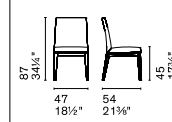

Bess

CS1294

CS1463

CS1445-MTO

design by Calligaris Studio

090 /091

Sedie + Sgabelli /Chairs + Stools

Bess Low
Alpha

Sedia /Chair
Tavolo /Table

CS1463 P12 / A02
CS4120-R P12 / P14C

Bess

Bess
Omnia

Sedia /Chair
Tavolo /Table

CS1294 P12 / D04
CS4058-R P12 / P321

Bess Sgabello /Stool CS1445-MTO P132 / D04

CS1294
CS1294-MTO