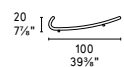

BLADE

Design: Studio De-Stijl

CS/5031

GTG

GTR