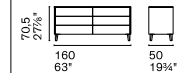

CS6046-H
CS6046-HC