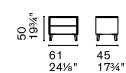

Boston Comodino / Drawer nightstand CS6046-FC P12 / P2C
Boston Cassettiera / Drawer dresser CS6046-HC P12 / P2C

CS6046-F
CS6046-FC