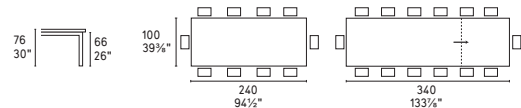

Boulevard

NEW

Design: Calligaris Studio

CS/4109-LC 180

CS/4109-LC 240

Boulevard CS/4109-LC
P201 / P15 / P5C
Tavolo / Table
Anaïs CS/1266-LH
L08 / L08
Sedia / Chair
Lume 7197
Portacandele /
Candle holder
Ninfea 7190
Centrotavola /
Centrepiece
Sky 7192
Tappeto / Rug