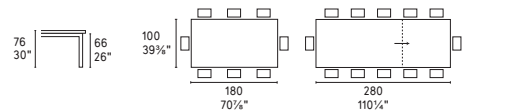

Boulevard

NEW

Design: Calligaris Studio

CS/4109-LC 180

CS/4109-LC 240

Boulevard CS/4109-LC
P201 / P15 / P5C
Tavolo / Table
Anaïs CS/1266-LH
L08 / L08
Sedia / Chair
Lume 7197
Portacandele /
Candle holder
Ninfea 7190
Centrotavola /
Centrepiece
Sky 7192
Tappeto / Rug