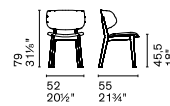

Claire
Omnia

Sedia /Chair
Tavolo /Table

CS1443 P12 / SOB
CS4058 R P12 / P18C

CS1443