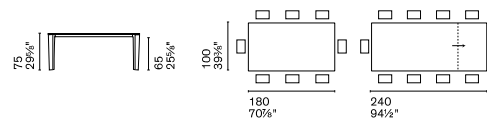

CS4097-R 180