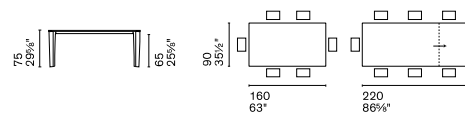

CS4097-R 160