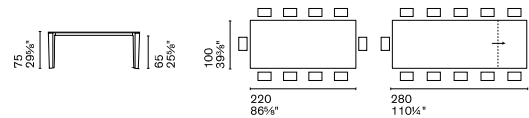

CS4097-R 220