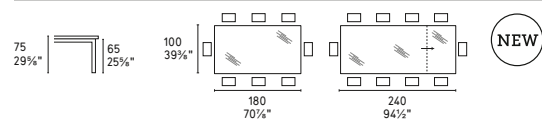

CS/4089-MV 130

CS/4089-MV 160

CS/4089-MV 180

NOTE
P176 non disponibile/not available
CS/4089-MV 180

Duca
CS/4089-MV
P77 / PIC
Tavolo / Table
Claire M
CS/1483-LH
P77 / 705
Sedia / Chair
Glenn 7158
Centrotavola /
Centrepiece