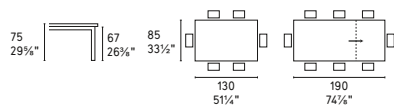

DUCA /wood

Design: Calligaris Studio

CS/4089-ML 110

CS/4089-ML 160

CS/4089-ML 130

CS/4089-ML 110

	P27	P94	P510	P649	P810	P17W	P18W	P19W	P22W	P35W
P16	•	•	•	•	•	•	•	•	•	•
P77	•	•	•	•	•	•	•	•	•	•
P94	•	•	•	•	•	•	•	•	•	•
P95	•	•	•	•	•	•	•	•	•	•
P176	•	•	•	•	•	•	•	•	•	•
P328	•	•	•	•	•	•	•	•	•	•