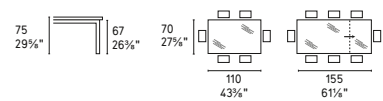

DUCA /glass

Design: Calligaris Studio

CS/4089-MV 110