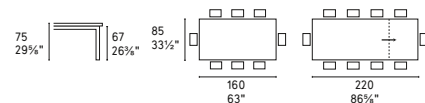

CS/4089-ML 160