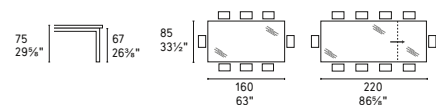

Design: Calligaris Studio

CS/4089-MV 110

CS/4089-MV 130

CS/4089-MV 160

	CS/4086-MV 110	CS/4086-MV 130	CS/4086-MV 160
GAG	•	•	•
GAT	•	•	•
GAW	•	•	•
GB	•	•	•
GG	•	•	•
GK	•	•	•
GN	•	•	•
GTA	•	•	•
GXW	•	•	•

Duca CS/4089-MV
P16 / GAG
Tavolo / Table
Web CS/1453
P16 / S71 / P160
Sedia / Chair
Sunny 7170
Centrotavola
Centrepiece
Dafne 7107
Vaso / Vase
Nadira 7183
Tappeto / Rug