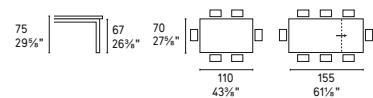

DUCA /wood

Design: Calligaris Studio

CS/4089-ML 110