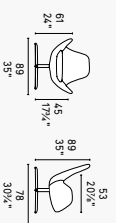

ELECTA

Design by Calligaris Studio

Electa è una accogliente poltrona girevole in cui rifugiarsi, ma senza perdere i contatti con quello che ci circonda. Dalle linee pulite e arrotondate è caratterizzata da un alto schienale e un'ampia seduta per il massimo comfort.

Electa is a comfortable swivel armchair, with clean and round lines, designed for relaxing while keeping everything within reach. It features a high backrest and wide seat for maximum comfort.

Electa est un accueillant fauteuil pivotant dans lequel se lover, mais sans perdre contact avec ce qui vous entoure. Ce fauteuil aux lignes épurées et arrondies est caractérisé par un dossier haut et une assise profonde, pour un confort maximum.

CS3357

Electa - Poltrona / Lounge chair
Prol. Sidino / SOS Light
Hanger - Libreria / Bookcase
CS6655-P-L, CS6655-P-R
Scatol. / Box / Lampada / Lamp
CS8003-T
PIS / B&B
Metier - Tappeto / Rug
CS7138