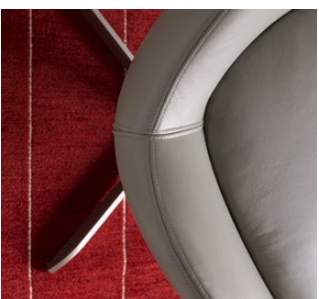

Calligaris Poltrone - Lounge chairs