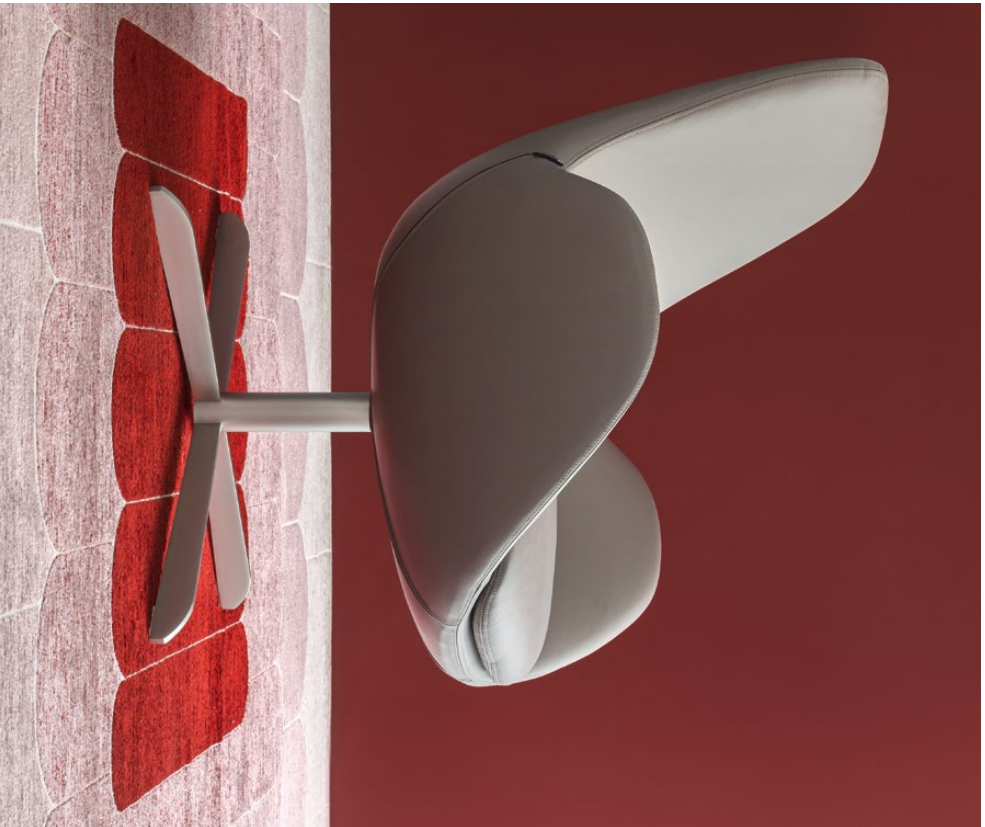

Calligaris Poltrone - Lounge chairs

Bianca • Poltrona / Lounge chair
C53357
Pieg. • Espin / 1004 Tangle
Linea • Tappeto / Rug
C57310

Calligaris Poltrone - Lounge chairs