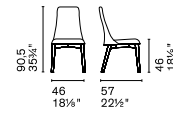

Etoile

CS1423

CS1424

design by Studio 28

118 / 119

Sedia + Sgabelli / Chairs + Stools

Etoile
Silhouette

Sedia / Chair
Tavolo / Table

CS1424 P15 / A04
CS4125-R P15 / P18C

Etoile

Etoile / Sunshine
 Sedia / Chair
 Tavolo / Table
 CS1423-MTO P132 / SLU
 CS4128-S P15 / P33L / P18C

Etoile Sedia / Chair CS1423 P201 / A03

CS1423
 CS1423-MTO

CS1424
 CS1424-MTO