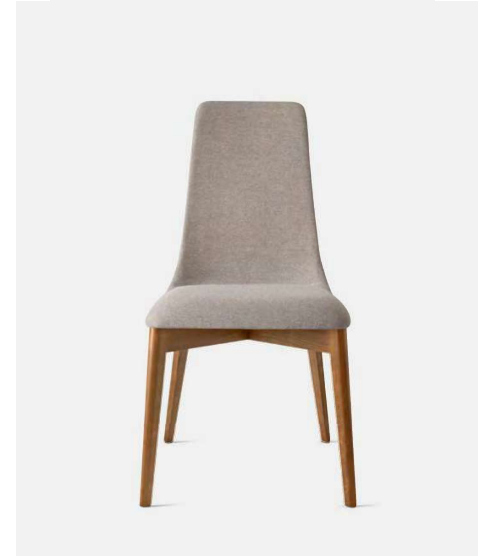

La collezione Etoile è pensata per ambienti domestici dal gusto classico. La scocca della sedia, da abbinare alla base in legno o metallo, è caratterizzata dallo schienale alto e sottile in poliuretano morbido, un materiale che assicura un comfort duraturo nel tempo. Lo stesso profilo si riconosce nello sgabello.

The Etoile collection is designed for domestic environments with a classic taste. The chair shell, to be combined with a wooden or metal base, is characterized by a tall and thin backrest in soft polyurethane, a material that ensures long-lasting comfort. The same profile can be recognized in the stool.

Etoile

CS1423

CS1424

design by Studio 28

118 / 119

Sedia + Sgabelli / Chairs + Stools

Etoile
Silhouette

Sedia / Chair
Tavolo / Table

CS1424 P15 / A04
CS4125-R P15 / P18C

Etoile

Etoile / Sunshine
 Sedia / Chair
 Tavolo / Table
 CS1423-MTO P132 / SLU
 CS4128-S P15 / P33L / P18C

Etoile Sedia / Chair CS1423 P201 / A03

CS1423
 CS1423-MTO

CS1424
 CS1424-MTO