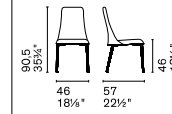

Etoile

CS1423

CS1424

design by Studio 28

118 / 119

Sedia + Sgabelli / Chairs + Stools

Etoile
Silhouette

Sedia / Chair
Tavolo / Table

CS1424 P15 / A04
CS4125-R P15 / P18C

Etoile

Etoile / Sunshine
 Sedia / Chair
 Tavolo / Table
 CS1423-MTO P132 / SLU
 CS4128-S P15 / P33L / P18C

Etoile Sedia / Chair CS1423 P201 / A03

CS1423
 CS1423-MTO

CS1424
 CS1424-MTO