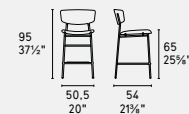

CS1864
CS1864-MTO