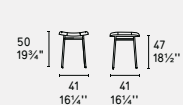

Fifties · sedia / chair  
 CS1854  
 P15 / SOB  
 Fifties · sgabello / stool  
 CS2005  
 P175 / SOW

## fifties

**CS1854**  
**CS1854-MTO**

**CS1864**  
**CS1864-MTO**

**CS1865**  
**CS1865-MTO**

**CS2005**

**CS2006**

**CS2007**

**CS5126**