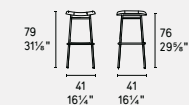

Fifties · sedia / chair  
 CS1854  
 P15 / SOB  
 Fifties · sgabello / stool  
 CS2005  
 P175 / SOW

## fifties

**CS1854**  
**CS1854-MTO**

**CS1864**  
**CS1864-MTO**

**CS1865**  
**CS1865-MTO**

**CS2005**

**CS2006**

**CS2007**

**CS5126**