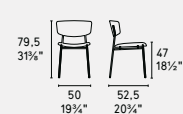

fifties

CS1854
CS1854-MTO