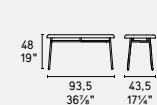

Fifties · sedia / chair  
 CS1854  
 P15 / SOB  
 Fifties · sgabello / stool  
 CS2005  
 P175 / SOW

## fifties

**CS1854**  
**CS1854-MTO**

**CS1864**  
**CS1864-MTO**

**CS1865**  
**CS1865-MTO**

**CS2005**

**CS2006**

**CS2007**

**CS5126**