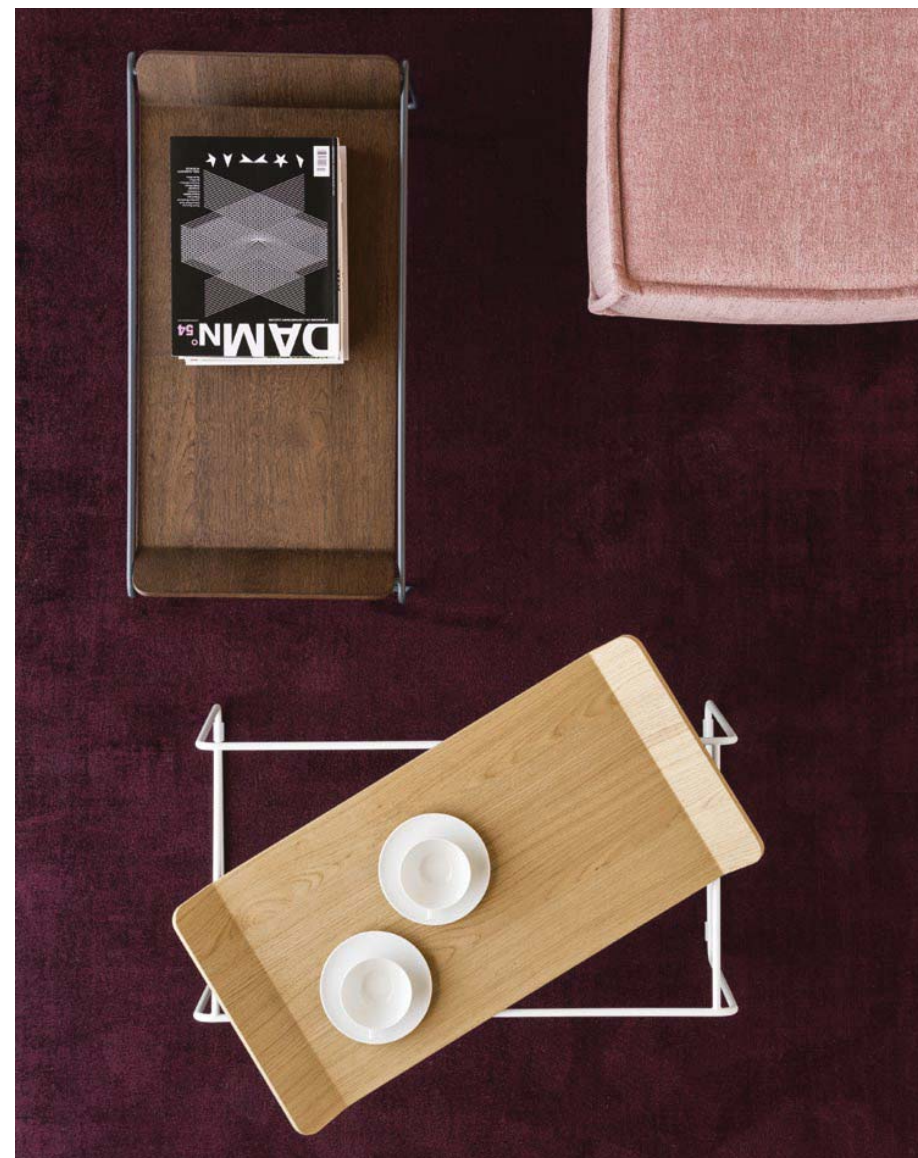

Filo

Design: Busetti Garuti Redaelli

CS/5097

Filo CS/5097
 P94 / P19W
 P16 / P32W
 Tavolino /
 Coffee table
 Soap CS/3357
 Pouf / Ottoman
 Medley 7185
 Tappeto / Rug