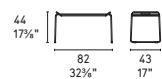

Filo

Design: Busetti Garuti Redaelli

CS/5097

Filo CS/5097
 P94 / P19W
 P16 / P32W
 Tavolino /
 Coffee table
 Soap CS/3357
 Pouf / Ottoman
 Medley 7185
 Tappeto / Rug