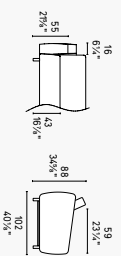

FINLAND **NEW**
Design by Stefano Spessotto

Ispirazione nordica e design minimalista ed elegante per il divano Finland, reso visivamente leggero grazie agli stondati piedini in legno che lo sollevano da terra. La generosa cucinatura della seduta e i piccoli cuscini decorativi, gli conferiscono un aspetto estetico equilibrato di grande comfort. Un divano vagamente vintage che entra nello spazio living creando atmosfera e personalizzando l'ambiente.

CS3414

Finland sofa features a minimal and elegant design inspired by the Nordic style, made visually light thanks to the thin wooden feet that lift it off the ground. The large seat cushions and the small decorative pillows, give it a balanced overall aesthetic of great comfort. A vaguely vintage sofa that enters the living room creating an atmosphere and personalizing the room.

Style nordique, lignes minimalistes et élégantes pour le canapé Finland, visuellement léger grâce aux pieds fins en bois qui l'isolent du sol: de plus les coussins d'assise généreux et les petits coussins décoratifs lui confèrent un aspect esthétique équilibré et un grand confort. Un canapé d'esprit vintage parfait dans un espace nature et coloré qui apportera une touche et colore tout votre intérieur.