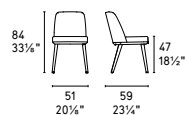

Foyer NEW

Design: Edi & Paolo Ciani

CS/1888
CS/1888-LH

CS/1889
CS/1889-LH

P12 P15L P19W P201

S2M S2N S2P S2Q S2R

Bergen

683 D04 L01 L08