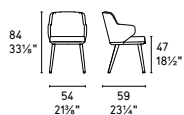

Foyer NEW

Design: Edi & Paolo Ciani

CS/1888
CS/1888-LH

CS/1889
CS/1889-LH

P12 P15L P19W P201

S2M S2N S2P S2Q S2R

Bergen

683 D04 L01 L08