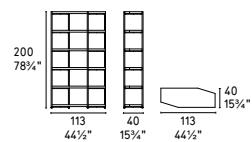

HANGAR NEW

Design: Gino Carollo

CS/6055-P L

CS/6055-P R

CS/6055-G L

CS/6055-G R

P15 P94

P12 P15L P507