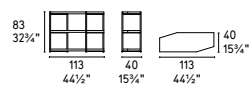

HANGAR NEW

Design: Gino Carollo

CS/6055-P L

CS/6055-P R

CS/6055-G L

CS/6055-G R

P15 P94

P12 P15L P507