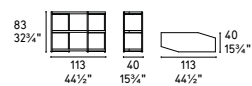

HANGAR NEW

Design: Gino Carollo

CS/6055-P L

CS/6055-P R

CS/6055-G L

CS/6055-G R

P15 P94

P12 P15L P507