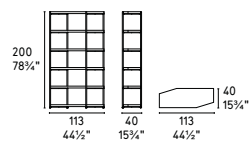

HANGAR NEW

Design: Gino Carollo

CS/6055-P L

CS/6055-P R

CS/6055-G L

CS/6055-G R

P15 P94

P12 P15L P507