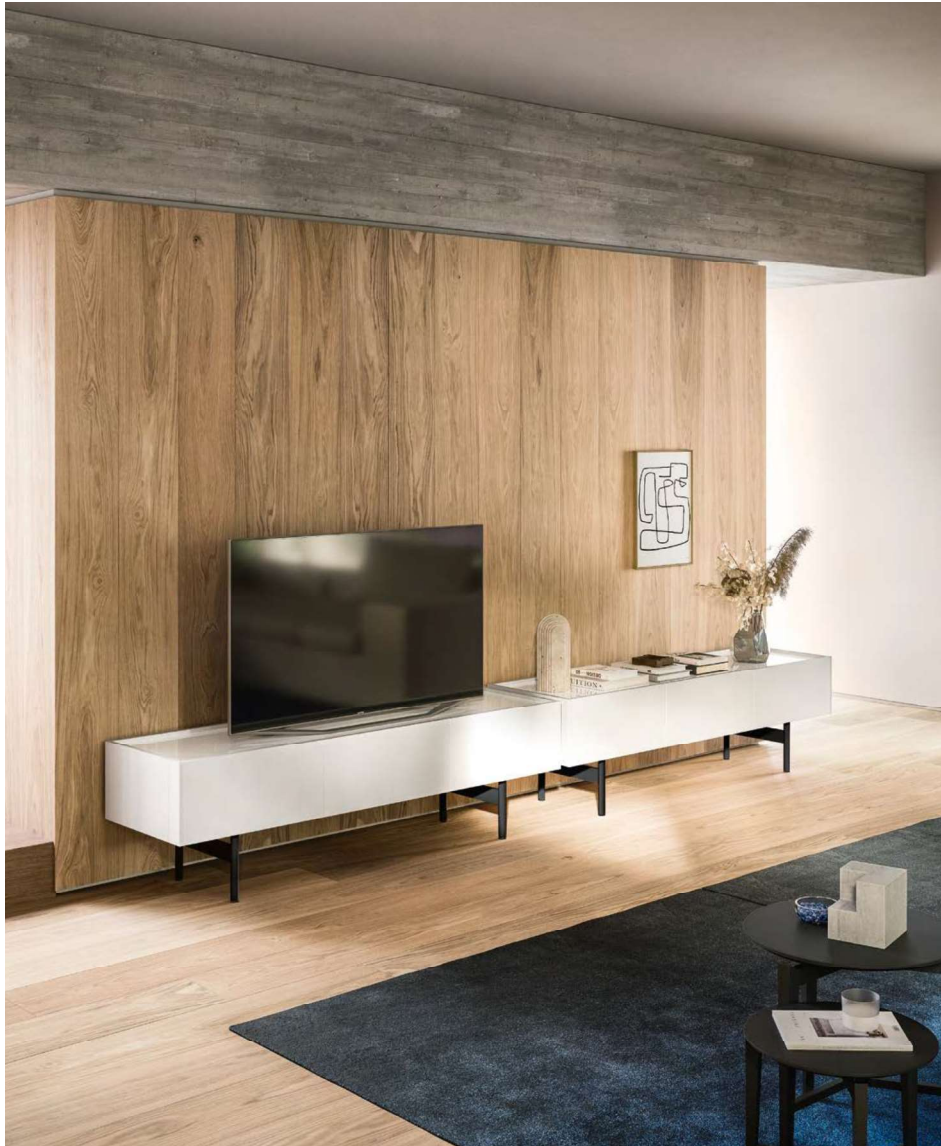

Horizon Porta TV /Entertainment unit CS6017-3B P94 / GEW / P15

Nota Per le combinazioni disponibili consultare il listino prezzi. /Note Please check all available combinations in the price list.