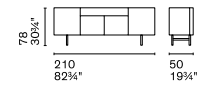

CS6017-1B
CS6017-1B MTO