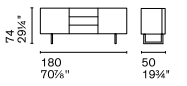

Mobili /Cabinets

Horizon Credenza /Sideboard CS6017-1A P12 / P4C / P15

Horizon

Horizon Porta TV /Entertainment unit CS6017-3B P94 / GEW / P15

CS6017-1A
CS6017-1A MTO

CS6017-3A
CS6017-3A MTO

CS6017-4A
CS6017-4A MTO