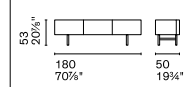

CS6017-3B
CS6017-3B MTO