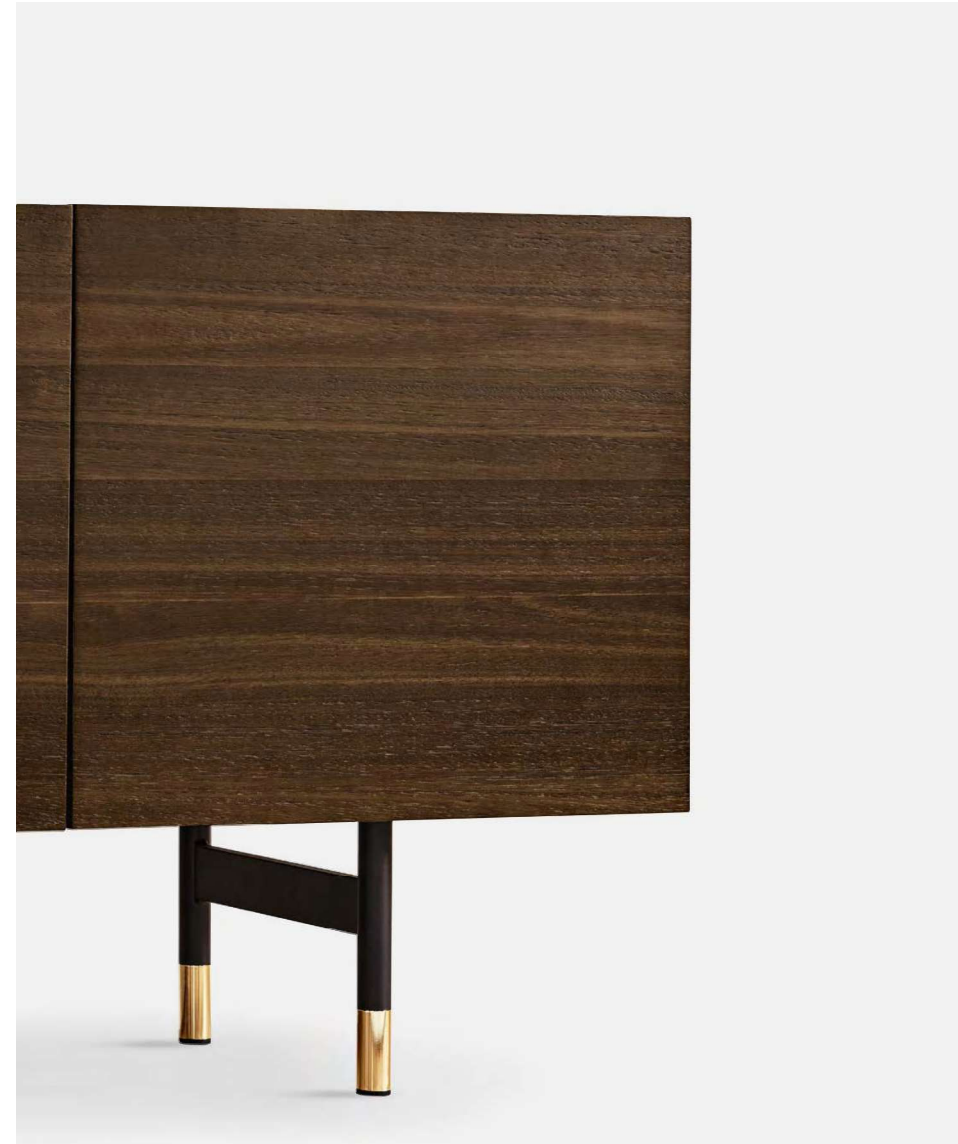

Una collezione di madie su piedini metallici dal forte segno orizzontale. Disponibili in diverse dimensioni e configurazioni di ante e cassetti, le madie Horizon sono caratterizzate dal particolare sistema d'apertura che non richiede maniglie grazie al profilo perimetrale, rialzato per accogliere il piano in vetro o ceramica.

A collection of sideboards on metal legs with a strong horizontal design. Available in various sizes and configurations of doors and drawers, Horizon sideboards are characterized by a special opening system that does not require handles thanks to the perimeter profile, raised to accommodate the glass or ceramic top.

Horizon