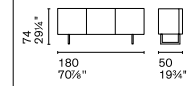

Mobili /Cabinets

Horizon Credenza /Sideboard CS6017-1A P12 / P4C / P15

Horizon

Horizon Porta TV /Entertainment unit CS6017-3B P94 / GEW / P15

CS6017-1A
CS6017-1A MTO

CS6017-3A
CS6017-3A MTO

CS6017-4A
CS6017-4A MTO