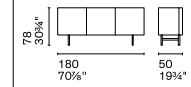

CS6017-4B
CS6017-4B MTO