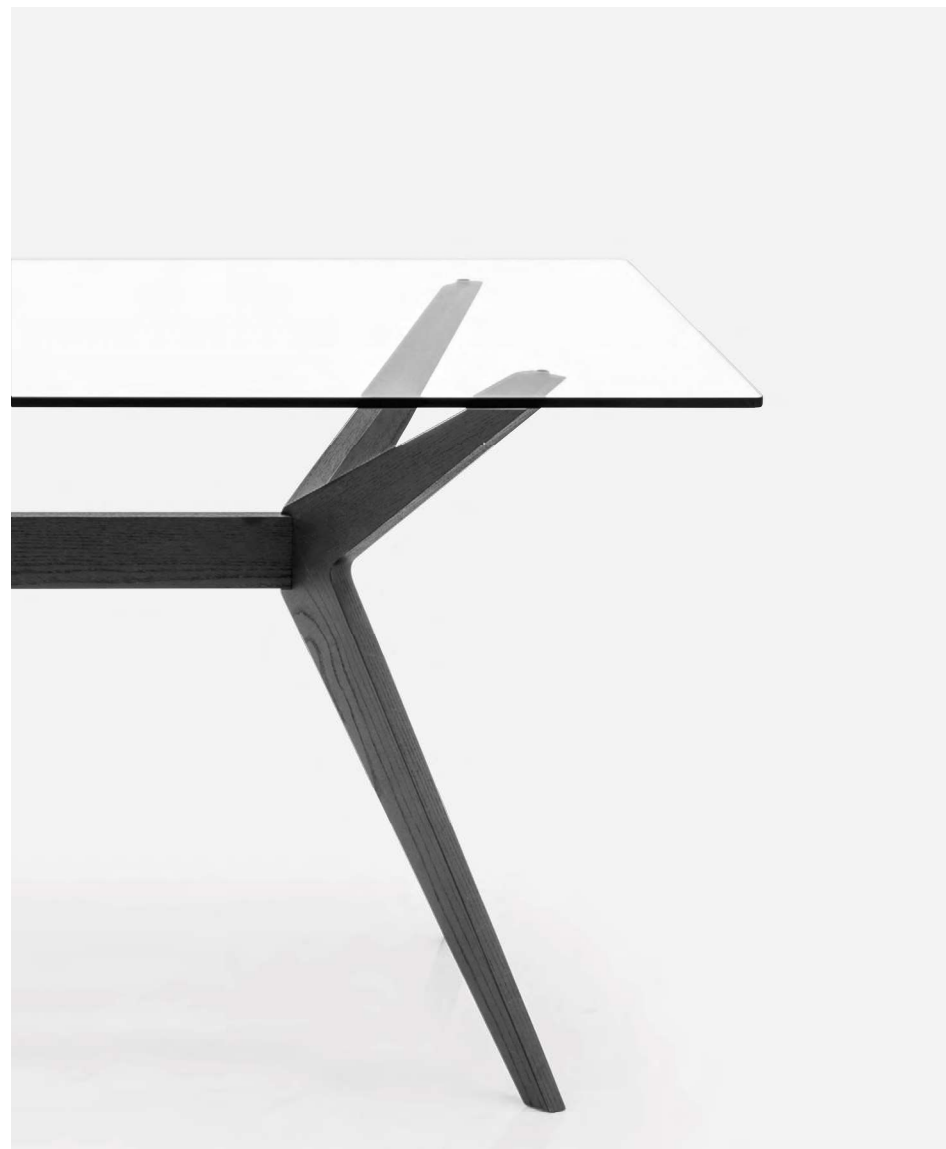

Kent è un tavolo fisso che richiama il design degli anni Sessanta e Settanta. Il basamento in legno, dalle linee scattanti e dinamiche, sostiene un sottile piano in vetro, tondo o rettangolare. Un abbinamento che esalta l'essenzialità di un tavolo che non impone la sua presenza, ma al contrario alleggerisce la zona dining.

Kent is a fixed table that recalls the design of the sixties and seventies. The wooden base, with sharp and dynamic lines, supports a thin glass top, round or rectangular. A combination that enhances the minimalism of a table that does not impose its presence and lightens the dining area.

# Kent

CS4105

CS4105

design by Calligaris Studio

Kent  
Saint Tropez

Tavolo / Table  
Sedia / Chair

CS4105-FR P15L / GTR  
CS1855 P15L / P848

CS4105-FD 120