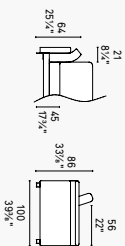

MERIDIEN NEW

Design by Stefano Spessotto

Moderno, semplice, dalle forme rigorose ed eleganti, il divano Meridien ha una grande vivibilità. La struttura sostenuta da piedini minimalisti in metallo verniciato, è caratterizzata da una scocca dagli ingombri contenuti. Morbidi e bracciacelli, offrono una grande comodità di seduta ed esaltano il piacere di abbandonarsi per una pausa di relax nella sua confortevole ed accogliente cuscinatura.

CS3411

Contemporary and simple with rigorous and elegant shapes, the Meridien sofa is very liveable. The frame, supported by minimal, varnished metal feet, features a small size seat shell. The soft backrest and armrest cushions offer a great seat comfort and enhance the pleasure of a relaxing break, on the comfortable and cozy cushions.