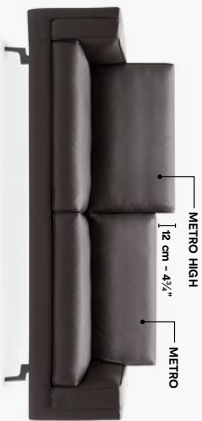

METRO

Design by Bernhardt e Vella

Contemporaneo, semplice e confortevole, il divano Metro ha una grande vivibilità, armonia delle forme ed eleganza senza tempo per uno stile pacato. Il divano compatto è caratterizzato dal bordo retilizzato in "piping" inserito lungo le cuciture dei cuscini del bracciolo, dello schienale e della seduta. Per ottenere il massimo comfort, è possibile scegliere il cuscino di schienale alto con rullo posteriore.

METRO CS3370

METRO HIGH CS3370-H