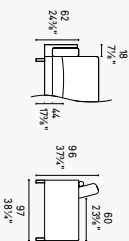

METRO HIGH CS3370-H