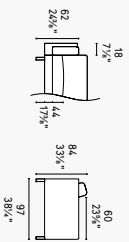

METRO

Design by Bernhardt e Vella

Contemporaneo, semplice e confortevole, il divano Metro ha una grande vivibilità, armonia delle forme ed eleganza senza tempo per uno stile pacato. Il divano compatto è caratterizzato dal bordo retilizzato in "piping" inserito lungo le cuciture dei cuscini del bracciolo, dello schienale e della seduta. Per ottenere il massimo comfort, è possibile scegliere il cuscino di schienale alto con rullo posteriore.

METRO CS3370