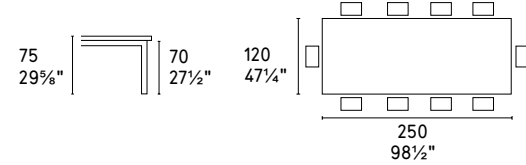

# Cartesio **FIX**

Design: *Busetti Garuti Redaelli*

CS/4092-EC 200

CS/4092-EL 200

CS/4092-RC 200

CS/4092-RL B 200

CS/4092-EC 250

CS/4092-EL 250

CS/4092-RC 250

CS/4092-RL B 250

**NOTA / NOTE**  
Per le combinazioni disponibili consultare il listino prezzi.  
Please check all available combinations in the price list.

Cartesio CS/4092-RL B  
P94 / P19W  
Tavolo / Table  
Bess CS/1294-LH  
P94 / 705  
Sedia / Chair  
Sunny 7170  
Centrotavola / Centrepiece  
Pom Pom CS/8024-SS  
VO1 / P15  
Pom Pom CS/8024-T  
VO1 / P94  
Lampada / Lamp  
Apotema 7182  
Tappeto / Rug