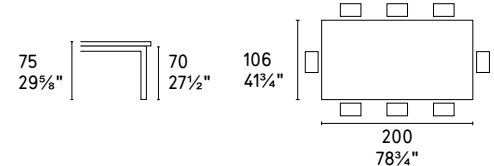

# Cartesio **FIX**

Design: *Busetti Garuti Redaelli*

CS/4092-EC 200

CS/4092-EL 200

CS/4092-RC 200

CS/4092-RL B 200

CS/4092-EC 250

CS/4092-EL 250

CS/4092-RC 250

CS/4092-RL B 250

**NOTA / NOTE**  
Per le combinazioni disponibili consultare il listino prezzi.  
Please check all available combinations in the price list.

Cartesio CS/4092-RL B  
P94 / P19W  
Tavolo / Table  
Bess CS/1294-LH  
P94 / 705  
Sedia / Chair  
Sunny 7170  
Centrotavola / Centrepiece  
Pom Pom CS/8024-SS  
VO1 / P15  
Pom Pom CS/8024-T  
VO1 / P94  
Lampada / Lamp  
Apotema 7182  
Tappeto / Rug