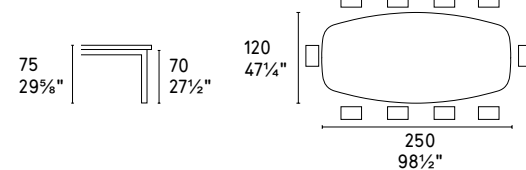

# Cartesio **FIX**

Design: *Busetti Garuti Redaelli*

CS/4092-EC 200

CS/4092-EL 200

CS/4092-RC 200

CS/4092-RL B 200

CS/4092-EC 250

CS/4092-EL 250

CS/4092-RC 250

CS/4092-RL B 250

**NOTA / NOTE**  
Per le combinazioni disponibili consultare il listino prezzi.  
Please check all available combinations in the price list.

Cartesio CS/4092-RL B  
P94 / P19W  
Tavolo / Table  
Bess CS/1294-LH  
P94 / 705  
Sedia / Chair  
Sunny 7170  
Centrotavola / Centrepiece  
Pom Pom CS/8024-SS  
VO1 / P15  
Pom Pom CS/8024-T  
VO1 / P94  
Lampada / Lamp  
Apotema 7182  
Tappeto / Rug