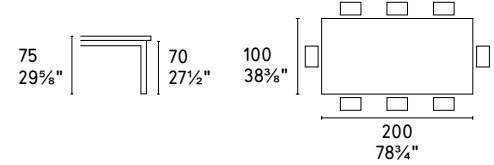

# Cartesio **FIX**

Design: *Busetti Garuti Redaelli*

CS/4092-EC 200

CS/4092-EL 200

CS/4092-RC 200

CS/4092-RL B 200

CS/4092-EC 250

CS/4092-EL 250

CS/4092-RC 250

CS/4092-RL B 250

**NOTA / NOTE**  
Per le combinazioni disponibili consultare il listino prezzi.  
Please check all available combinations in the price list.

Cartesio CS/4092-RL B  
P94 / P19W  
Tavolo / Table  
Bess CS/1294-LH  
P94 / 705  
Sedia / Chair  
Sunny 7170  
Centrotavola / Centrepiece  
Pom Pom CS/8024-SS  
VO1 / P15  
Pom Pom CS/8024-T  
VO1 / P94  
Lampada / Lamp  
Apotema 7182  
Tappeto / Rug