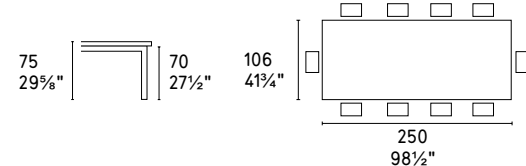

# Cartesio **FIX**

Design: *Busetti Garuti Redaelli*

CS/4092-EC 200

CS/4092-EL 200

CS/4092-RC 200

CS/4092-RL B 200

CS/4092-EC 250

CS/4092-EL 250

CS/4092-RC 250

CS/4092-RL B 250

**NOTA / NOTE**  
Per le combinazioni disponibili consultare il listino prezzi.  
Please check all available combinations in the price list.

Cartesio CS/4092-RL B  
P94 / P19W  
Tavolo / Table  
Bess CS/1294-LH  
P94 / 705  
Sedia / Chair  
Sunny 7170  
Centrotavola / Centrepiece  
Pom Pom CS/8024-SS  
VO1 / P15  
Pom Pom CS/8024-T  
VO1 / P94  
Lampada / Lamp  
Apotema 7182  
Tappeto / Rug