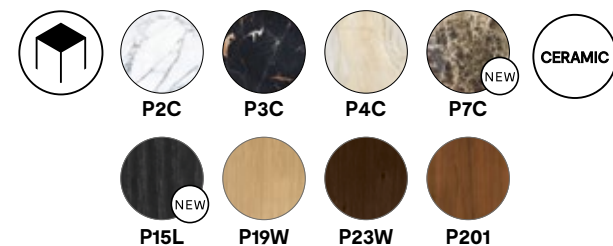

# Cartesio **FIX**

Design: *Busetti Garuti Redaelli*

CS/4092-EC 200

CS/4092-EL 200

CS/4092-RC 200

CS/4092-RL B 200

CS/4092-EC 250

CS/4092-EL 250

CS/4092-RC 250

CS/4092-RL B 250

**NOTA / NOTE**  
Per le combinazioni disponibili consultare il listino prezzi.  
Please check all available combinations in the price list.

Cartesio CS/4092-RL B  
P94 / P19W  
Tavolo / Table  
Bess CS/1294-LH  
P94 / 705  
Sedia / Chair  
Sunny 7170  
Centrotavola / Centrepiece  
Pom Pom CS/8024-SS  
VO1 / P15  
Pom Pom CS/8024-T  
VO1 / P94  
Lampada / Lamp  
Apotema 7182  
Tappeto / Rug