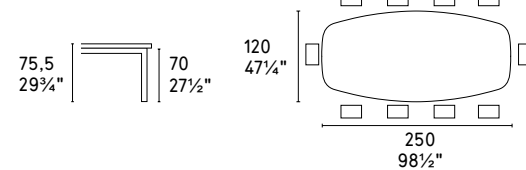

# Cartesio **FIX**

Design: *Busetti Garuti Redaelli*

CS/4092-EC 200

CS/4092-EL 200

CS/4092-RC 200

CS/4092-RL B 200

CS/4092-EC 250

CS/4092-EL 250

CS/4092-RC 250

CS/4092-RL B 250

**NOTA / NOTE**  
Per le combinazioni disponibili consultare il listino prezzi.  
Please check all available combinations in the price list.

Cartesio CS/4092-RL B  
P94 / P19W  
Tavolo / Table  
Bess CS/1294-LH  
P94 / 705  
Sedia / Chair  
Sunny 7170  
Centrotavola / Centrepiece  
Pom Pom CS/8024-SS  
VO1 / P15  
Pom Pom CS/8024-T  
VO1 / P94  
Lampada / Lamp  
Apotema 7182  
Tappeto / Rug