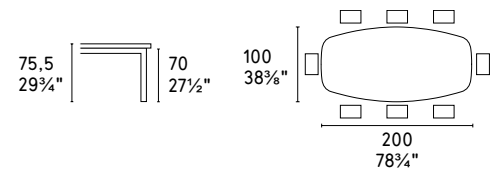

# Cartesio **FIX**

Design: *Busetti Garuti Redaelli*

CS/4092-EC 200

CS/4092-EL 200

CS/4092-RC 200

CS/4092-RL B 200

CS/4092-EC 250

CS/4092-EL 250

CS/4092-RC 250

CS/4092-RL B 250

**NOTA / NOTE**  
Per le combinazioni disponibili consultare il listino prezzi.  
Please check all available combinations in the price list.

Cartesio CS/4092-RL B  
P94 / P19W  
Tavolo / Table  
Bess CS/1294-LH  
P94 / 705  
Sedia / Chair  
Sunny 7170  
Centrotavola / Centrepiece  
Pom Pom CS/8024-SS  
VO1 / P15  
Pom Pom CS/8024-T  
VO1 / P94  
Lampada / Lamp  
Apotema 7182  
Tappeto / Rug