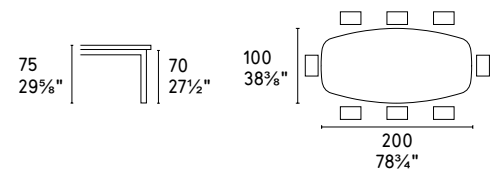

# Cartesio **FIX**

Design: *Busetti Garuti Redaelli*

CS/4092-EC 200

CS/4092-EL 200

CS/4092-RC 200

CS/4092-RL B 200

CS/4092-EC 250

CS/4092-EL 250

CS/4092-RC 250

CS/4092-RL B 250

**NOTA / NOTE**  
Per le combinazioni disponibili consultare il listino prezzi.  
Please check all available combinations in the price list.

Cartesio CS/4092-RL B  
P94 / P19W  
Tavolo / Table  
Bess CS/1294-LH  
P94 / 705  
Sedia / Chair  
Sunny 7170  
Centrotavola / Centrepiece  
Pom Pom CS/8024-SS  
VO1 / P15  
Pom Pom CS/8024-T  
VO1 / P94  
Lampada / Lamp  
Apotema 7182  
Tappeto / Rug