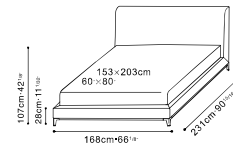

CRESCENT

CRESCENT

C0330084 Queen Bed

C0330085 King Bed

Darkened Steel Base, Available in:

Sky Shadow Grey (D)
SKY-02

Nemo Light Grey (D)
NEMO-03

Pano Silver Cloud (D)
PANO-01