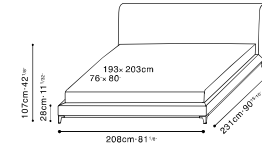

CRESCENT

CRESCENT

C0330084 Queen Bed

C0330085 King Bed

Darkened Steel Base, Available in:

Sky Shadow Grey (D)
SKY-02

Nemo Light Grey (D)
NEMO-03

Pano Silver Cloud (D)
PANO-01