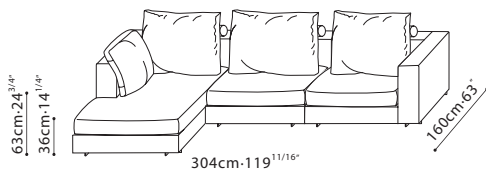

FABRIC VERSION

LEATHER VERSION

(dotted lines illustrate positioning of stitched seams on leather versions of this sofa)

RECOMMENDED CUSHIONS

Item Code

C0102201/02	C0802202*1
C0102203/04	C0802203*2, and C0802204*1
C0102205/06	C0802202*1, and C0802204*1
C0102207/08	C0802201*1
C0102209	C0802201*1
C0102210	C0802201*1

SAMPLE CONFIGURATION

C0102203+C0102207+C0802201+C0802203x2
+C0802204+C0660001

C0102201+C0102209+C0102202+C0802201
+C0802202x2+C0660002

C0102206+C0102209+C0102202+C0802201
+C0802202x2+C0802204

C0102203+C0102204+C0802203x4
+C0802204x 2+C0660002