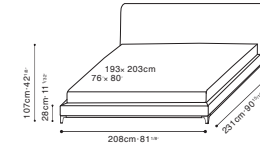

# CRESCENT

C03J0404 Queen Bed

C03J0405 King Bed

Darkened Steel Base, Available in:

Sky Shadow Grey (D)  
SKY-02

Nemo Light Grey (D)  
NEMO-03

Pano Silver Cloud (D)  
PANO-01

Heather Wheat (D)  
07238-2A