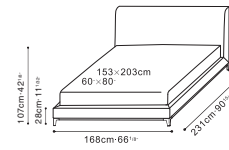

# CRESCENT

C03J0404 Queen Bed

C03J0405 King Bed

Darkened Steel Base, Available in:

Sky Shadow Grey (D)  
SKY-02

Nemo Light Grey (D)  
NEMO-03

Pano Silver Cloud (D)  
PANO-01

Heather Wheat (D)  
07238-2A