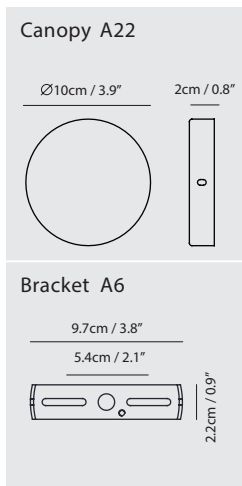

copper shade +  
matt black base & tube

shiny white shade & base +  
matt brass tube

**Dobi Wall**

**Model**  
SQ-2181W

**Material**  
steel

**Light Source**  
E12 1 x Max 30W

**Feature**  
Dip switch

**Weight**  
0.6kg / 1.3lb