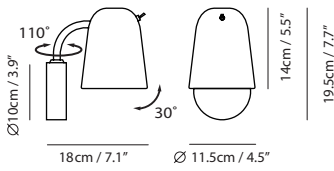

copper shade +  
matt black base & tube

shiny white shade & base +  
matt brass tube

**Dobi Wall**

**Model**  
SQ-2181W

**Material**  
steel

**Light Source**  
E12 1 x Max 30W

**Feature**  
Dip switch

**Weight**  
0.6kg / 1.3lb