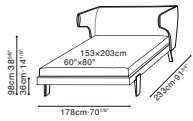

# EMBRACE

C03E0104 Queen Bed

C03E0105 King Bed

Darkened Steel Base, Available in:

Pano Silver Cloud (D)  
PANO-01

Pano Urban (D)  
PANO-05

Trio Fawn (D)  
TRIO-01