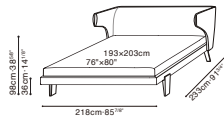

# EMBRACE

C03E0104 Queen Bed

C03E0105 King Bed

Darkened Steel Base, Available in:

Pano Silver Cloud (D)  
PANO-01

Pano Urban (D)  
PANO-05

Trio Fawn (D)  
TRIO-01