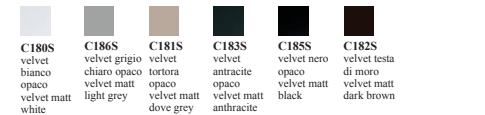

TAVOLO ALLUNGABILE | EXTENDIBLE TABLE | TABLE EXTENSIBLE | MESA EXTENSIBLE | AUSZIEHBARER TISCH | РАЗЪЕДИМНОЙ СТОЛ

PIANO E PROLONGHE | PLATEAU ET ALLONGES | SOBRE Y PROLONGACIONES | PLATTE UND ENLEGEPLATTEN | РАСШИРЕНИЕ СТОЛА