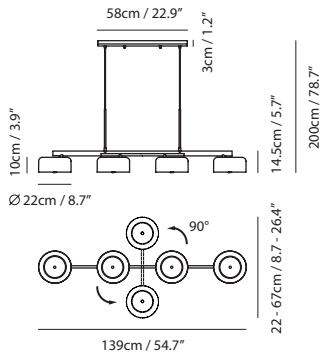

By Chen, Chao Cheng 陳昭成

copper + matt black

**Lalu+ Pendant PL4**

**Model**  
SQ-250MCTR4

**Material**  
steel, glass diffuser

**Light Source**  
E26 4 x Max 60W

**Feature**  
Rotatable cross bar

**Weight**  
4.8kg / 10.6lb