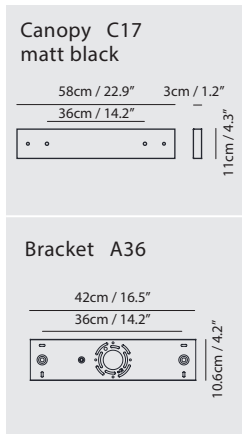

By Chen, Chao Cheng 陳昭成

copper + matt black

**Lalu+ Pendant PL4**

**Model**  
SQ-250MCTR4

**Material**  
steel, glass diffuser

**Light Source**  
E26 4 x Max 60W

**Feature**  
Rotatable cross bar

**Weight**  
4.8kg / 10.6lb