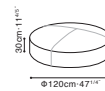

C0250302 Ottoman