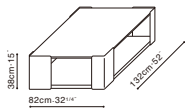

RUBIX

SLICE

C06C0103 Coffee Table

C06C0104 Coffee Table

C06H1201 Side Table

Available in:

Carrara Marble Top
Grey Oak Bottom
Eco Leather Frame Black FU-02

Carrara Marble Top
Natural Oak Bottom
Eco Leather Frame Taupe FU-03