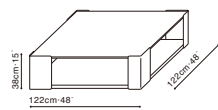

RUBIX

SLICE

C06C0103 Coffee Table

C06C0104 Coffee Table

C06H1201 Side Table

Available in:

Carrara Marble Top
Grey Oak Bottom
Eco Leather Frame Black FU-02

Carrara Marble Top
Natural Oak Bottom
Eco Leather Frame Taupe FU-03