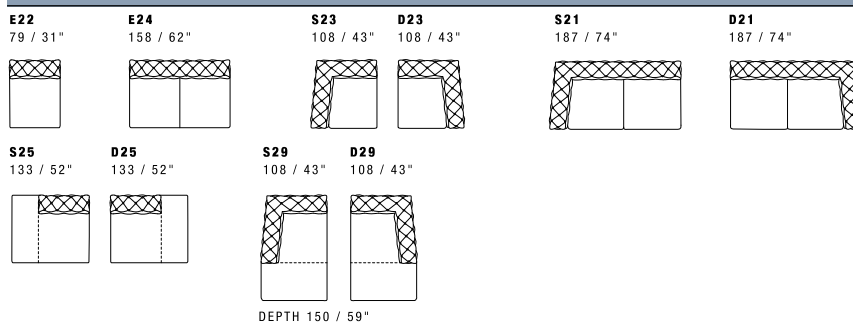

CARATTERISTICHE STANDARD

- Struttura in legno e multistrato, molleggio seduta con cinghie elastiche.
- Profondità seduta 68 cm.
- Altezza seduta 42 cm.
- Larghezza braccio 29 cm.
- Altezza braccio 70 cm.
- Cuscini seduta in poliuretano con materassina in piuma.
- Imbottitura fusto in poliuretano.
- Piedi rivestiti in pelle altezza 10 cm.
- Inserimento letto non possibile.
- Lavorazione Capitoné realizzata a mano.

NOTES

- Dimensions: the first figure shows sizes in centimeters, the second in inches.
- Suggested pillows C11 and C12 (CUC 501B).
- Metal legs height 11 cm - 4" 1/4 available in all customizing finishes.
- Corner pieces E01, E20 and S20/D20 are odd pieces and can be used with all above groups X - Y - J.
- For technical reasons, available only on those leathers not thicker than 0.06" (Club, Piuma, Burt, Maori and Nabuk) and only with standard stitching style.
- Geometric patterns fabric is not recommended.

NOTE

- Dimensioni: la prima cifra indica i centimetri, la seconda cifra indica i pollici.
- Cuscini consigliati C11 e C12 (CUC 501B).
- Piedi in metallo altezza 11 cm, disponibili in tutte le finiture.
- Gli elementi E01, E20 ed S20/D20 possono essere utilizzati indifferentemente con i gruppi X - Y - J.
- Disponibile solo in pelli con spessore massimo 1.6 (Club, Piuma, Burt, Maori e Nabuk) e solo con cucitura standard, per ragioni di fattibilità.
- Sconsigliato tessuto con disegni geometrici.

X all items in group X have the same seat width / tutti gli elementi del gruppo X hanno lo stesso modulo di seduta

Y all items in group Y have the same seat width / tutti gli elementi del gruppo Y hanno lo stesso modulo di seduta