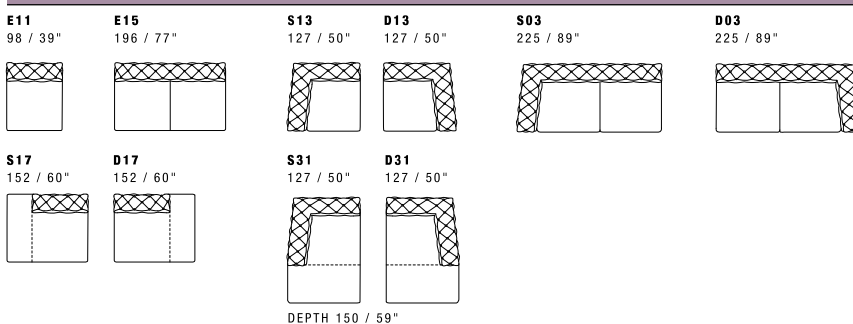

NOTES

- Dimensions: the first figure shows sizes in centimeters, the second in inches.
- Suggested pillows C11 and C12 (CUC 501B).
- Metal legs height 11 cm - 4" 1/4 available in all customizing finishes.
- Corner pieces E01, E20 and S20/D20 are odd pieces and can be used with all above groups X - Y - J.
- For technical reasons, available only on those leathers not thicker than 0.06" (Club, Piuma, Burt, Maori and Nabuk) and only with standard stitching style.
- Geometric patterns fabric is not recommended.

NOTE

- Dimensioni: la prima cifra indica i centimetri, la seconda cifra indica i pollici.
- Cuscini consigliati C11 e C12 (CUC 501B).
- Piedi in metallo altezza 11 cm, disponibili in tutte le finiture.
- Gli elementi E01, E20 ed S20/D20 possono essere utilizzati indifferentemente con i gruppi X - Y - J.
- Disponibile solo in pelli con spessore massimo 1.6 (Club, Piuma, Burt, Maori e Nabuk) e solo con cucitura standard, per ragioni di fattibilità.
- Sconsigliato tessuto con disegni geometrici.

X all items in group X have the same seat width / tutti gli elementi del gruppo X hanno lo stesso modulo di seduta

Y all items in group Y have the same seat width / tutti gli elementi del gruppo Y hanno lo stesso modulo di seduta

J all items in group J have the same seat width / tutti gli elementi del gruppo J hanno lo stesso modulo di seduta

C11 SUGGESTED PILLOW
50X50 / 20X20"

C12 SUGGESTED PILLOW
60X60 / 24X24"