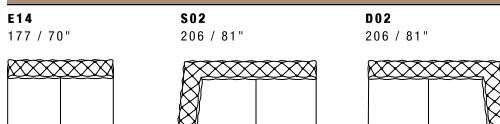

NOTES

- Dimensions: the first figure shows sizes in centimeters, the second in inches.
- Suggested pillows C11 and C12 (CUC 501B).
- Metal legs height 11 cm - 4" 1/4 available in all customizing finishes.
- Corner pieces E01, E20 and S20/D20 are odd pieces and can be used with all above groups X - Y - J.
- For technical reasons, available only on those leathers not thicker than 0.06" (Club, Piuma, Burt, Maori and Nabuk) and only with standard stitching style.
- Geometric patterns fabric is not recommended.

NOTE

- Dimensioni: la prima cifra indica i centimetri, la seconda cifra indica i pollici.
- Cuscini consigliati C11 e C12 (CUC 501B).
- Piedi in metallo altezza 11 cm, disponibili in tutte le finiture.
- Gli elementi E01, E20 ed S20/D20 possono essere utilizzati indifferentemente con i gruppi X - Y - J.
- Disponibile solo in pelli con spessore massimo 1.6 (Club, Piuma, Burt, Maori e Nabuk) e solo con cucitura standard, per ragioni di fattibilità.
- Sconsigliato tessuto con disegni geometrici.

X all items in group X have the same seat width / tutti gli elementi del gruppo X hanno lo stesso modulo di seduta

Y all items in group Y have the same seat width / tutti gli elementi del gruppo Y hanno lo stesso modulo di seduta