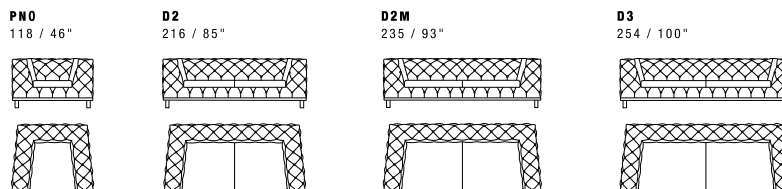

ASTON

STANDARD FEATURES

- Hard wood frame, seat suspensions in reinforced elastic webbing.
- Seat depth 68 cm - 27".
- Seat height 42 cm - 17".
- Armrest width 29 cm - 11".
- Armrest height 70 cm - 28".
- Seat cushions in polyurethane covered with feather.
- Frame padding in polyurethane.
- Legs covered with leather height 10 cm - 4".
- Folding bed not available.
- Handmade Capitoné.

CARATTERISTICHE STANDARD

- Struttura in legno e multistrato, molleggio seduta con cinghie elastiche.
- Profondità seduta 68 cm.
- Altezza seduta 42 cm.
- Larghezza braccio 29 cm.
- Altezza braccio 70 cm.
- Cuscini seduta in poliuretano con materassina in piuma.
- Imbottitura fusto in poliuretano.
- Piedi rivestiti in pelle altezza 10 cm.
- Inserimento letto non possibile.
- Lavorazione Capitoné realizzata a mano.

NOTES

- Dimensions: the first figure shows sizes in centimeters, the second in inches.
- Suggested pillows C11 and C12 (CUC 501B).
- Metal legs height 11 cm - 4" 1/4 available in all customizing finishes.
- Corner pieces E01, E20 and S20/D20 are odd pieces and can be used with all above groups X - Y - J.
- For technical reasons, available only on those leathers not thicker than 0.06" (Club, Piuma, Burt, Maori and Nabuk) and only with standard stitching style.
- Geometric patterns fabric is not recommended.

NOTE

- Dimensioni: la prima cifra indica i centimetri, la seconda cifra indica i pollici.
- Cuscini consigliati C11 e C12 (CUC 501B).
- Piedi in metallo altezza 11 cm, disponibili in tutte le finiture.
- Gli elementi E01, E20 ed S20/D20 possono essere utilizzati indifferentemente con i gruppi X - Y - J.
- Disponibile solo in pelli con spessore massimo 1.6 (Club, Piuma, Burt, Maori e Nabuk) e solo con cucitura standard, per ragioni di fattibilità.
- Sconsigliato tessuto con disegni geometrici.