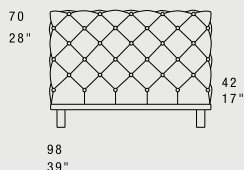

ASTON

STANDARD FEATURES

- Hard wood frame, seat suspensions in reinforced elastic webbing.
- Seat depth 68 cm - 27".
- Seat height 42 cm - 17".
- Armrest width 29 cm - 11".
- Armrest height 70 cm - 28".
- Seat cushions in polyurethane covered with feather.
- Frame padding in polyurethane.
- Legs covered with leather height 10 cm - 4".
- Folding bed not available.
- Handmade Capitoné.

CARATTERISTICHE STANDARD

- Struttura in legno e multistrato, molleggio seduta con cinghie elastiche.
- Profondità seduta 68 cm.
- Altezza seduta 42 cm.
- Larghezza braccio 29 cm.
- Altezza braccio 70 cm.
- Cuscini seduta in poliuretano con materassina in piuma.
- Imbottitura fusto in poliuretano.
- Piedi rivestiti in pelle altezza 10 cm.
- Inserimento letto non possibile.
- Lavorazione Capitoné realizzata a mano.

NOTES

- Dimensions: the first figure shows sizes in centimeters, the second in inches.
- Suggested pillows C11 and C12 (CUC 501B).
- Metal legs height 11 cm - 4" 1/4 available in all customizing finishes.
- Corner pieces E01, E20 and S20/D20 are odd pieces and can be used with all above groups X - Y - J.
- For technical reasons, available only on those leathers not thicker than 0.06" (Club, Piuma, Burt, Maori and Nabuk) and only with standard stitching style.
- Geometric patterns fabric is not recommended.

NOTE

- Dimensioni: la prima cifra indica i centimetri, la seconda cifra indica i pollici.
- Cuscini consigliati C11 e C12 (CUC 501B).
- Piedi in metallo altezza 11 cm, disponibili in tutte le finiture.
- Gli elementi E01, E20 ed S20/D20 possono essere utilizzati indifferentemente con i gruppi X - Y - J.
- Disponibile solo in pelli con spessore massimo 1.6 (Club, Piuma, Burt, Maori e Nabuk) e solo con cucitura standard, per ragioni di fattibilità.
- Sconsigliato tessuto con disegni geometrici.