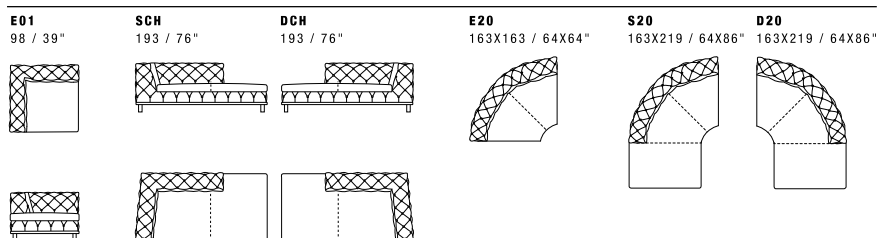

J all items in group J have the same seat width / tutti gli elementi del gruppo J hanno lo stesso modulo di seduta

C11 SUGGESTED PILLOW
50X50 / 20X20"

C12 SUGGESTED PILLOW
60X60 / 24X24"