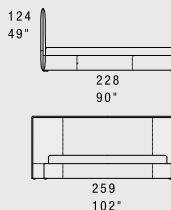

Batik Night L30

A: Leather / Pelle: **Burt F613**
B: Leather / Pelle: **Burt H613**
Diamond Embossed
Stitchings / Cuciture: **CUC 510C**
Thread col. / Filo col.: **143**