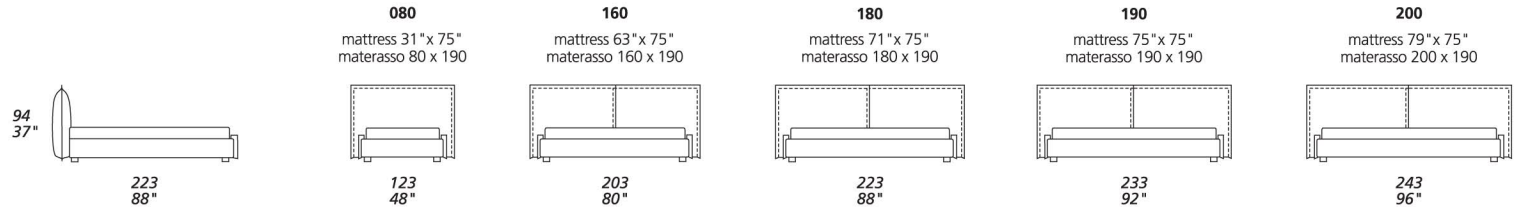

edge night

STANDARD FEATURES

- Hard wood frame.
- Headboard in polyurethane covered with feather.
- Base in polyurethane.
- Headboard height 94 cm - 37".
- Base height 30 cm - 12".
- Wood legs height 4 cm - 1" 1/2.
- Mattress not included in the price.
- European wooden slats.
- Stitching CUC 516.

CARATTERISTICHE STANDARD

- *Struttura in legno e multistrato.*
- *Imbottitura testiera in poliuretano rivestito con materassina di piuma.*
- *Imbottitura base in poliuretano.*
- *Altezza testiera 94 cm.*
- *Altezza base 30 cm.*
- *Piedi in legno altezza 4 cm.*
- *Materasso non incluso nel prezzo.*
- *Reti letto con doghe in legno.*
- *Cucitura CUC 516.*

NOTES

- Dimensions: the first figure shows sizes in centimeters, the second in inches.
- Pillows shown are not included in the price.
- Suggested pillow C35.

NOTE

- *Dimensioni: la prima cifra indica i centimetri, la seconda cifra indica i pollici.*
- *I cuscini presenti in foto non sono compresi nel prezzo.*
- *Cuscino consigliato C35.*

European sizes – Misure europee