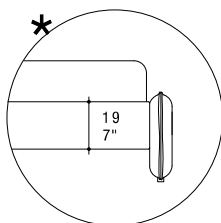

NOTES

- Dimensions: the first figure shows sizes in centimeters, the second in inches.
- Pillows shown are not included in the price.
- Suggested bench P019D Flamingo Bench.
- Storage base available upon request, $ 1250 up-charge.

NOTE

- *Dimensioni: la prima cifra indica i centimetri, la seconda cifra indica i pollici.*
- *I cuscini presenti in foto non sono compresi nel prezzo.*
- *Panca consigliata P019D Flamingo Bench.*
- *Disponibile su richiesta base contenitore, con supplemento $ 1250.*

Version with double movement storage base, usable space height 18 cm - 7".

Versione con base contenitore a doppio movimento, spazio utile altezza 18 cm.

SPECIAL LENGTH: LUNGHEZZE SPECIALI:

Up to 10 cm + 8% - Up to 20 cm + 15%
Fino a 10 cm + 8% - Fino a 20 cm + 15%

European sizes / Misure europee

237 / 93" 124 49"	L05 121 / 48" mattress 31"x79" materasso 80x200	L15 201 / 79" mattress 63"x79" materasso 160x200
L25 221 / 87" mattress 71"x79" materasso 180x200	L35 231 / 91" mattress 75"x79" materasso 190x200	L45 241 / 95" mattress 79"x79" materasso 200x200

American sizes / Misure americane

L10 227 / 89" 124 49"	L10 177 / 70" mattress 54"x75" materasso 137x190.5	L20 240 / 94" 124 49"	L20 192 / 76" mattress 60"x80" materasso 152x203.5
L30 240 / 94" 124 49"	L30 233 / 92" mattress 76"x80" materasso 193x203.5	L40 250 / 98" 124 49"	L40 223 / 88" mattress 72"x84" materasso 183x213.5

STANDARD