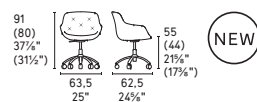

Igloo Soft

Design: Calligaris Studio / Edi & Paolo Ciani

CS/1841
CS/1841-V

CS/1873

CS/1874 180

CS/1874 360

CS/1841 | CS/1841-V

CS/1874 180 | CS/1874 360 | CS/1873

NOTA/NOTE

Igloo Soft CS/1841
P15L / SOK
Igloo Soft CS/1841-V
P15L / SOA
Igloo Soft CS/1874
P94 / SOL
Igloo Soft CS/1873
P74 / SOJ
Sedia / Chair