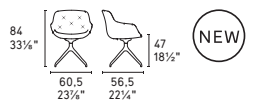

CS/1874 360