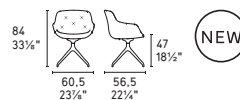

CS/1874 180