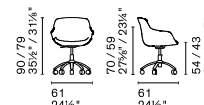

CS1838-MTO