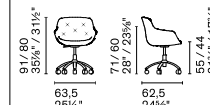

CS1873-MTO