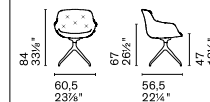

CS1874-MTO 180