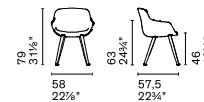

Igloo
Cartesio

Sedia / Chair
Tavolo / Table

CS1841 P94 / S0L
CS4111-S P94 / P9C

CS1810
CS1810-MTO