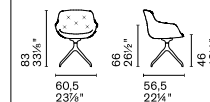

CS1874-MTO 360