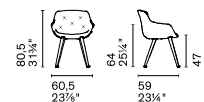

CS1841
CS1841-MTO