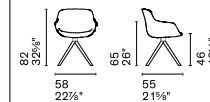

CS1835-MTO 180