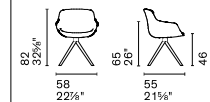

CS1835-MTO 360