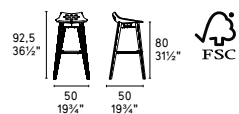

JAM W

Design: Archirivolto / Calligaris Studio

CS/1486 US

CS/1485 US

CS/1487 US

NOTE

P837-P799 non disponibile/not available CS/1485 US CS/1487 US

Jam W
 CS/1486 US
 P27 / P793-P12P
 Sedia / Chair
 Levante
 CS/4091-R
 P02 / P100 / GTR
 Tavolo / Table
 Sipario
 CS/6050-2
 P94 / P94 / P94
 Mobile /
 Sideboard
 Litt 7171
 Centritavola /
 Centrepieces
 Cathedral 7176
 Candelabro /
 Candle Holder
 Trio 7173-C
 Vaso / Vase
 Flow CS/5094
 P94 / P94
 Appendiabiti /
 Coat stand
 Apotema 7182
 Tappeto / Rug