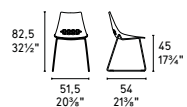

JAM

Design: Archirivolto

CS/1030 US