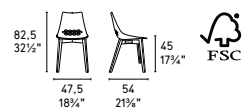

JAM W

Design: Archirivolto / Calligaris Studio

CS/1486 US

CS/1485 US

CS/1487 US

NOTE

P837-P799 non disponibile/not available CS/1485 US CS/1487 US

Jam W
 CS/1486 US
 P27 / P793-P12P
 Sedia / Chair
 Levante
 CS/4091-R
 P02 / P100 / GTR
 Tavolo / Table
 Sipario
 CS/6050-2
 P94 / P94 / P94
 Mobile /
 Sideboard
 Litt 7171
 Centritavola /
 Centrepieces
 Cathedral 7176
 Candelabro /
 Candle Holder
 Trio 7173-C
 Vaso / Vase
 Flow CS/5094
 P94 / P94
 Appendiabiti /
 Coat stand
 Apotema 7182
 Tappeto / Rug