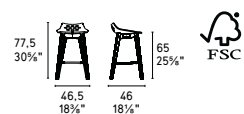

JAM W

Design: Archirivolto / Calligaris Studio

CS/1486 US

CS/1485 US

CS/1487 US

NOTE

P837-P799 non disponibile/not available CS/1485 US CS/1487 US

Jam W
 CS/1486 US
 P27 / P793-P12P
 Sedia / Chair
 Levante
 CS/4091-R
 P02 / P100 / GTR
 Tavolo / Table
 Sipario
 CS/6050-2
 P94 / P94 / P94
 Mobile /
 Sideboard
 Litt 7171
 Centritavola /
 Centrepieces
 Cathedral 7176
 Candelabro /
 Candle Holder
 Trio 7173-C
 Vaso / Vase
 Flow CS/5094
 P94 / P94
 Appendiabiti /
 Coat stand
 Apotema 7182
 Tappeto / Rug